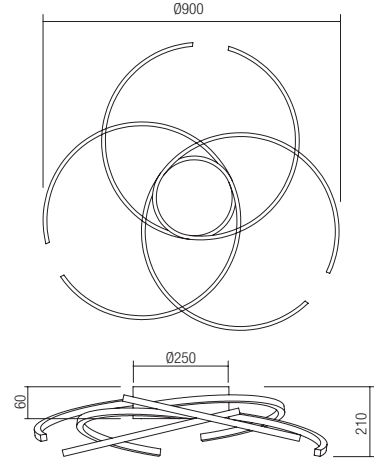

Led type	SMD LED 2835 432 pcs x 0.10W	
Power	40W	
Input	220V-240V, 50/60Hz	
Color temperature	3000K	4000K
Lumen source	5230 lm	6151 lm
Lumen system	3645 lm	3827 lm
CRI	80	
Dimmable (3 step)	<input checked="" type="checkbox"/>	