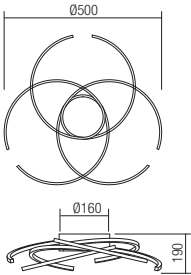

- art. **01-1799** Sand White 3000K
- art. **01-1800** Bronze 3000K
- art. **01-1861** Sand White 4000K
- art. **01-1862** Bronze 4000K