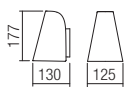

WALL LAMP • APLICĂ

Code Finishing

- **9528** Sand White
- **9529** Dark Grey
- **9530** Dark Brown

Power Socket Input voltage Input frequency

1 x max. 35W GU10 230V 50Hz