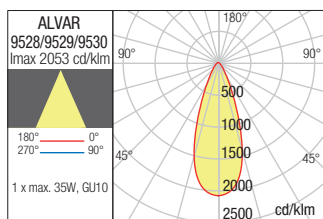

WALL LAMP • APLICĂ

Code Finishing

- **9528** Sand White
- **9529** Dark Grey
- **9530** Dark Brown

Power Socket Input voltage Input frequency

1 x max. 35W GU10 230V 50Hz