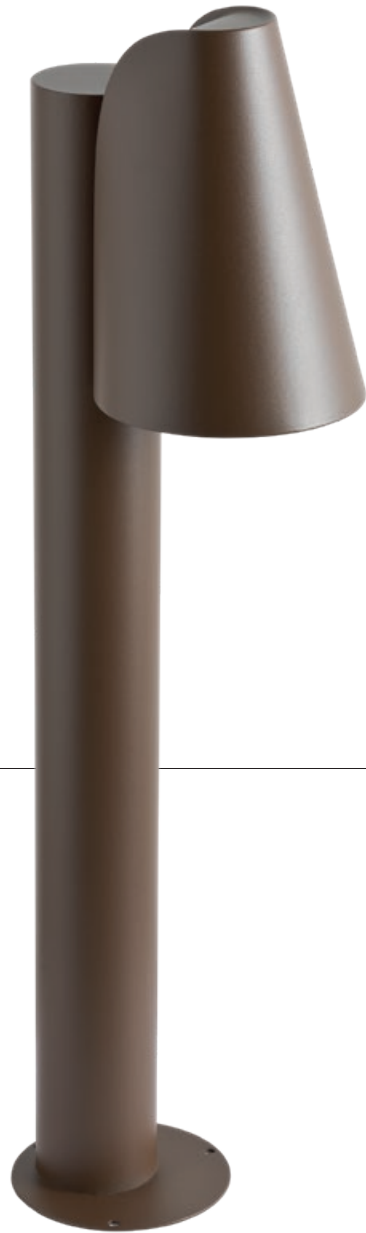

Alvar

Alvar

Series of exterior light fittings, die cast aluminium housing electrostatically painted in sand white, dark grey or dark brown, transparent glass diffuser.

Serie de corpuri de iluminat pentru exterior, corp din aluminiu turnat sub presiune vopsit în câmp electrostatic în variante de culori alb mat, gri închis sau maro închis și dispersor din sticlă transparentă.

Serie di apparecchi per esterni, corpo in pressofusione di alluminio verniciato a polveri nelle varianti colore bianco opaco, grigio scuro o marrone scuro, diffusore in vetro trasparente.

Серия светильников для наружного освещения, корпус из алюминия литого под давлением окрашен в электростатическом поле в вариантах цветов: белый матовый, темно серый и темно коричневый, рассеиватель из прозрачного стекла.

Kültéri lámpatestek, elektrosztatikus mezőben matt fehér, sötét szürke vagy sötét barna színű öntött alumínium lámpatest, áttetsző üveg diszperzór.

Серия екстериорни осветителни тела, алуминиев корпус електростатично боядисан в матово бяло, тъмно сиво или тъмно кафяво, прозрачен стъклен разсейвател.

Séria exteriérových svietidiel, hliníkový odliatok lakovaný v matnej bielej farbe, tmavošedej alebo tmavohnedej, priehľadný sklenený difúzor.

WALL LAMP • APLICĂ

Code Finishing

- 9528** Sand White
- 9529** Dark Grey
- 9530** Dark Brown