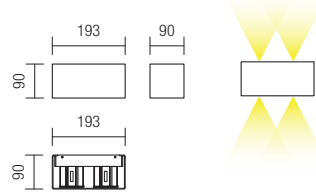

art. **01-1230** Sand White
art. **01-2810** Sand Black