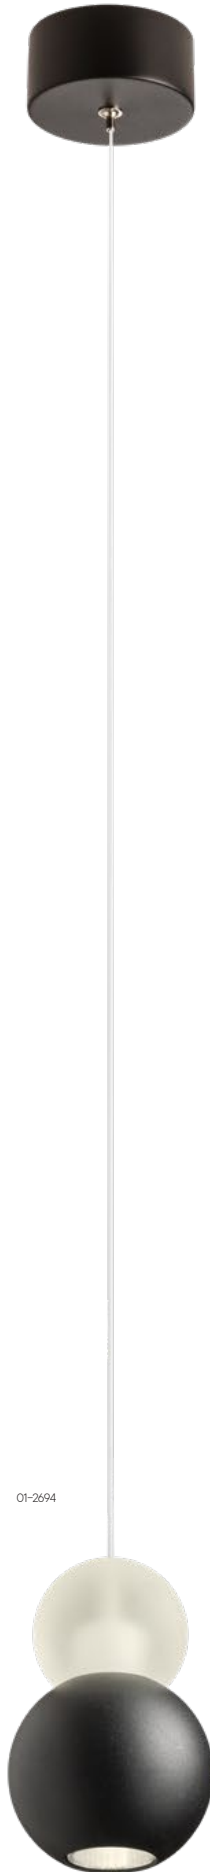

Sospensioni per interni ad emissione luminosa diretta/indiretta, equipaggiate con LED COB e SMD LED, struttura in alluminio e metallo verniciata bianco opaco, nero opaco o con finitura ottone anodizzato oro, diffusori in acrilico satinato.

Навесные светильники для интерьера, с прямым/косвенным рассеиванием света, оснащённые монолитным блоком светодиодов и светодиодами SMD, структура из алюминия и металла с покраской в матовый белый, матовый чёрный или с отделкой из анодированной латуни золотистого цвета, рассеиватели из белого сатинового акрила.

Beltéri függesztékek, direkt/indirekt fényszórású, COB és SMD LED-el szerelve, matt fehér, matt fekete vagy arany eloxált sárgaréz alumínium és és fém szerkezet, matt fehér akril diszperzór.

Окачивания за интерьер с пряко/непряко разсейване на светлината, оборудвани със COB светодиоди и SMD светодиоди, структура от алуминий и метал, боядисан в матово бяло, матово черно или със златно анодизирано месингово покритие, дифузери от бял сатенен акрилен.

Závesné interiérové svietidlá s priamym/nepriamym rozptylom svetla, vybavené jednou COB LED a SMD LED, hliníková a kovová konštrukcia lakovaná pieskovo biela, pieskovo čierna alebo s povrchovou úpravou z eloxovanej mosadze a zlatej, saténové akrylátové difúzory.

01-2694

art. **01-2692** Sand White

art. **01-2693** Anodised Brass Gold

art. **01-2694** Sand Black