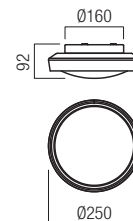

art. **01-3795** Sand White/Smoke