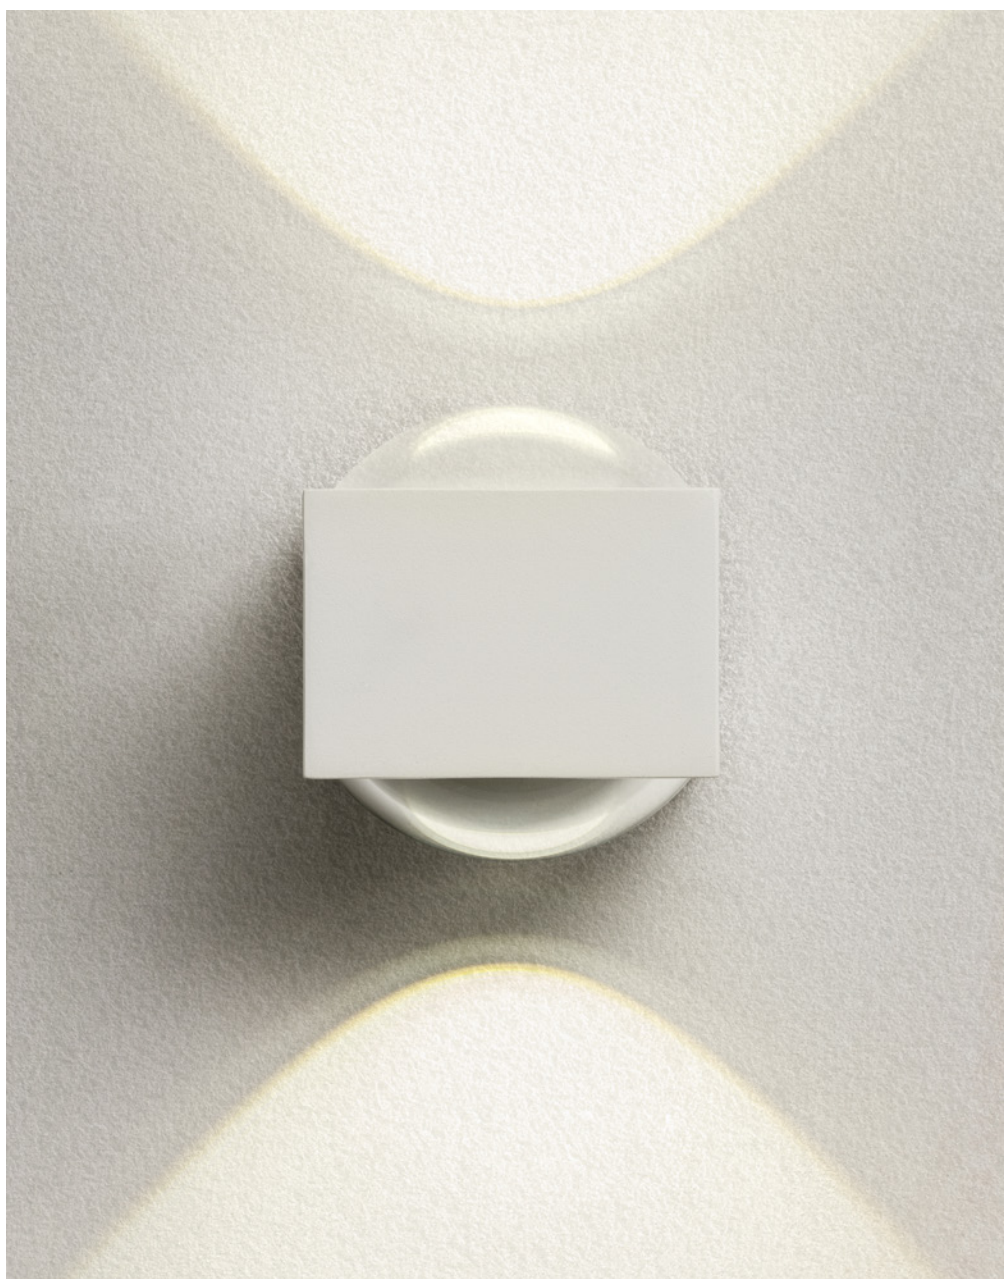

Serie di applique per esterni equipaggiate con COB LED CREE, emissione luminosa diretta o diretta/indiretta, corpo in pressofusione di alluminio verniciato a polveri bianco opaco o grigio scuro, diffusori in vetro trasparente.
Driver integrato.

Серия наружных настенных плафонов, оснащенных светодиодами CREE COB, с прямым или прямым/косвенным излучением света, с алюминиевым корпусом, литым под давлением, с электростатической покраской в матовые белые или темно-серые цвета, с прозрачными стеклянными рассеивателями.
Интегрированный формирователь.

Kültéri fall lámpák, COB CREE LED-el szerelve, direkt/indirekt fényezés, magasnyomáson öntött alumínium lámpatest, elektrosztatikus mezőben festett matt fehér, vagy sötét szürke színben, áttetsző üveg diszperzör.
Működtetőt tartalmaz.

Серия стенов аплик за външно осветление с LED-ове COB CREE, с директно или директно/индиректно разпределение на светлината, корпус от алуминий, лят под налягане, боядисан в электростатично поле в матово бяло или тъмно сиво, дифузери от прозрачно стъкло.
Интегриран драйвер.

Séria exteriérových nástenných svietidiel vybavených LED diódami CREE COB s priamym alebo priamym/nepriamym vyžarovaním svetla, kryt z liateho hliníka, elektrostáticky lakovaný v matnej bielej alebo tmavosivej farbe, transparentné sklenené difúzory.
Integrovaný ovládač.