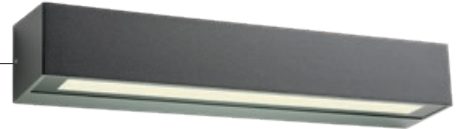

Code Finishing

- **90250** Sand White
- **90251** Dark Grey
- **90252** Corten