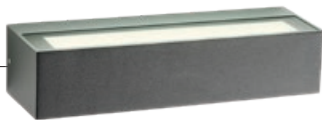

WALL LAMP • APLICĂ

Code Finishing

- **90256** Sand White
- **90257** Dark Grey
- **90258** Corten