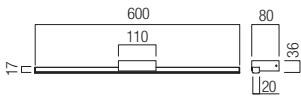

Led type	SMD LED 50pcs x 0,24W 3000K, 50pcs x 0,24W 4000K
Power	12W
Input	220-240V, 50/60Hz
Color temperature	CCT 3000/4000K
Lumen source	1600 lm
Lumen system	1015 lm
CRI	90
Not dimmable	

CE IP44

Led type	SMD LED 76pcs x 0,24W 3000K, 76pcs x 0,24W 4000K
Power	18W
Input	220-240V, 50/60Hz
Color temperature	CCT 3000/4000K
Lumen source	2400 lm
Lumen system	1315 lm
CRI	90
Not dimmable	

CE IP44

- art **01-3274** Sand White
- art **01-3275** Chrome
- art **01-3276** Sand Black