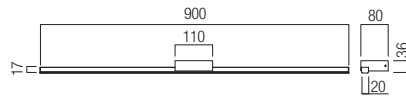

Led type	SMD LED 50pcs x 0,24W 3000K, 50pcs x 0,24W 4000K
Power	12W
Input	220-240V, 50/60Hz
Color temperature	CCT 3000/4000K
Lumen source	1600 lm
Lumen system	1015 lm
CRI	90
Not dimmable	

CE IP44

Led type	SMD LED 76pcs x 0,24W 3000K, 76pcs x 0,24W 4000K
Power	18W
Input	220-240V, 50/60Hz
Color temperature	CCT 3000/4000K
Lumen source	2400 lm
Lumen system	1315 lm
CRI	90
Not dimmable	

CE IP44

- art **01-3274** Sand White
- art **01-3275** Chrome
- art **01-3276** Sand Black