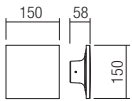

WALL LAMP • APLICĂ

Code Finishing

90368 Sand White

90369 Dark Grey

LED type	Input voltage	Power	Luminous Flux Source/system	CCT	CRI
SMD LED 2835, 48 pcs.	100-240V	8W	900/680 lm	3000K	80