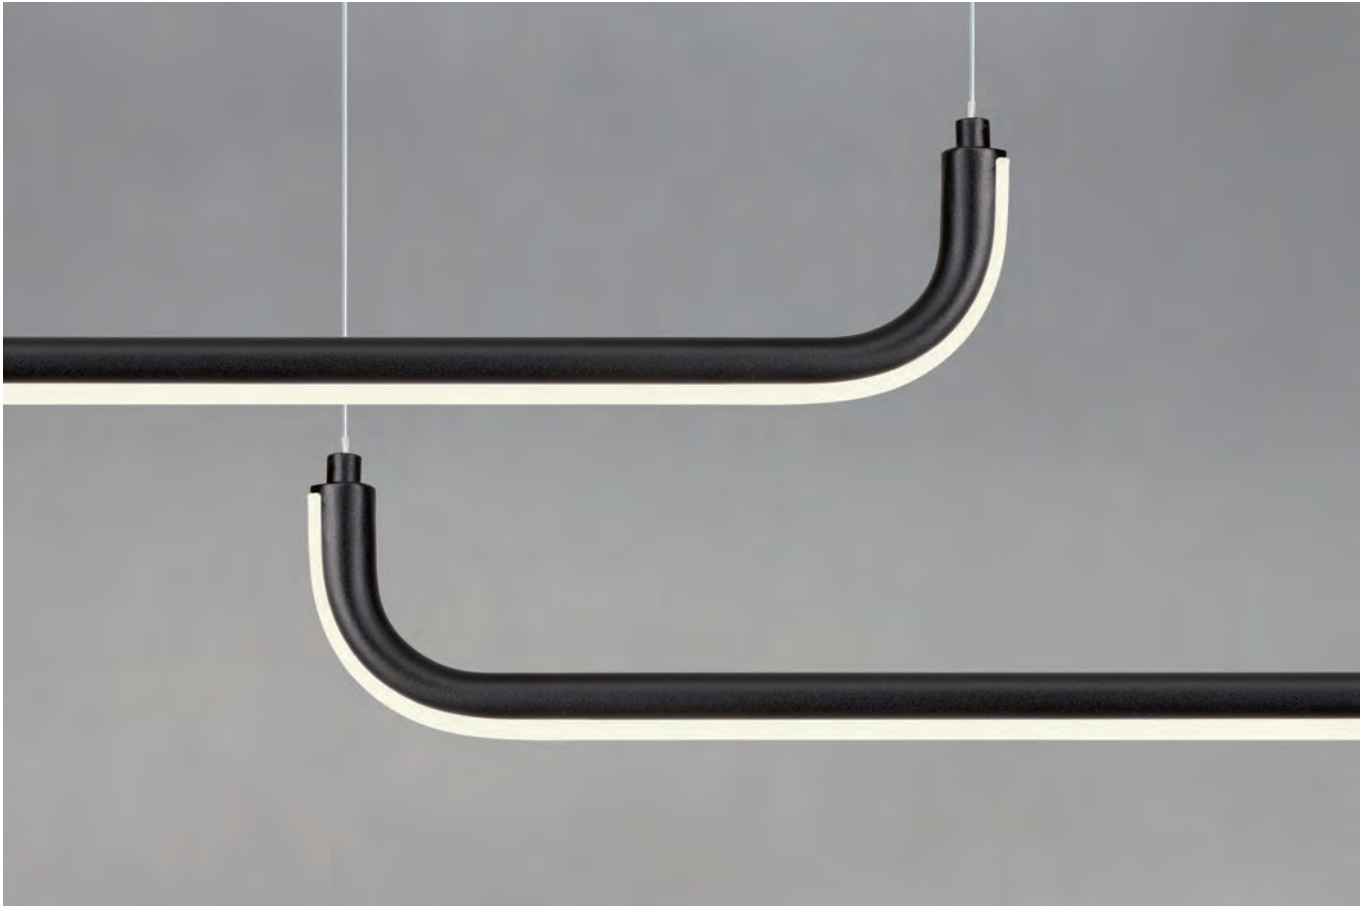

Balance

01-2642

Balance

Suspensions for interior equipped with SMD LEDs, structure in aluminum and metal electrostatically painted in matt black, diffuser of opal white silicone.

Suspensii pentru interior echipate cu LED-uri SMD, structură din aluminiu și metal vopsit în câmp electrostatic negru mat, dispersor din silicon alb opal.

Sospensioni per interni equipaggiate con SMD LED, struttura in alluminio e metallo verniciata a polveri nero opaco, diffusore in silicone opalino bianco.

Навесной светильник для интерьера, оснащенный светодиодами SMD, структура из алюминия и металла с электростатической покраской в матовый черный цвет, с рассеивателем из силикона опалового белого цвета.

Beltéri függesztékek, SMD LED-el szerelve, elektrosztatikus mezőben festett alumínium és fém matt fekete szerkezet, fehér opál szilikon diszperzór.

Полилеи за интериор, разполагат със SMD светодиоди, алуминиева и метална структура, боядисана в электростатично поле в матово черно, дифузер от бял опалов силикон.

Závesné interiérové svietidlá vybavené SMD LED diódami, konštrukcia z hliníka a kovu elektrosťaticky lakovaná matnou čiernou farbou, difúzor z opálovo bieleho silikónu.

01-2462 alternative mounting

art. **01-2462**