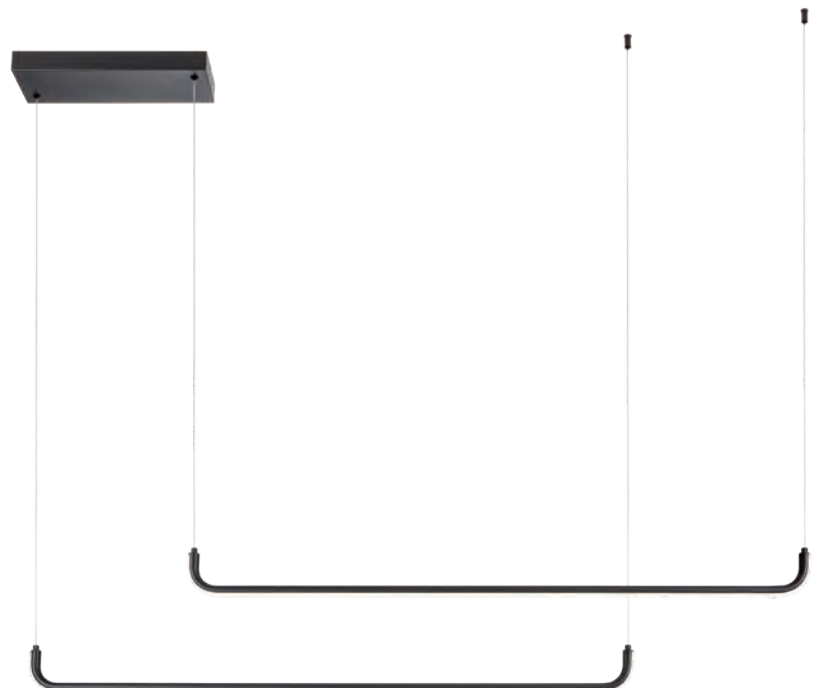

Balance

01-2642

Balance

Suspensions for interior equipped with SMD LEDs, structure in aluminum and metal electrostatically painted in matt black, diffuser of opal white silicone.

Suspensii pentru interior echipate cu LED-uri SMD, structură din aluminiu și metal vopsit în câmp electrostatic negru mat, dispersor din silicon alb opal.

Sospensioni per interni equipaggiate con SMD LED, struttura in alluminio e metallo verniciata a polveri nero opaco, diffusore in silicone opalino bianco.

Навесной светильник для интерьера, оснащенный светодиодами SMD, структура из алюминия и металла с электростатической покраской в матовый черный цвет, с рассеивателем из силикона опалового белого цвета.

Beltéri függesztékek, SMD LED-el szerelve, elektrosztatikus mezőben festett alumínium és fém matt fekete szerkezet, fehér opál szilikon diszperzór.

Полилеи за интериор, разполагат със SMD светодиоди, алуминиева и метална структура, боядисана в электростатично поле в матово черно, дифузер от бял опалов силикон.

Závesné interiérové svietidlá vybavené SMD LED diódami, konštrukcia z hliníka a kovu elektrosťaticky lakovaná matnou čiernou farbou, difúzor z opálovo bieleho silikónu.

01-2462 alternative mounting

art. **01-2462**