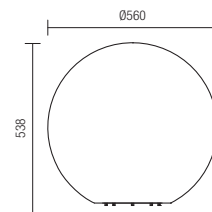

Code	Finishing	Power	Socket	Input voltage	Input frequency
9971	OPAL	1x max. 23W	E27	230V	50Hz