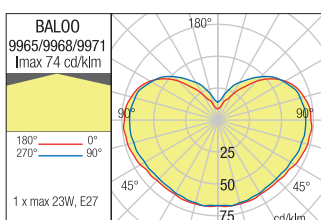

DECORATIVE LUMINAIRE • CORP DECORATIV

IP65

Code	Finishing	Power	Socket	Input voltage	Input frequency
9965	OPAL	1x max. 23W	E27	230V	50Hz

Code	Finishing	Power	Socket	Input voltage	Input frequency
9968	OPAL	1x max. 23W	E27	230V	50Hz

Code	Finishing	Power	Socket	Input voltage	Input frequency
9971	OPAL	1x max. 23W	E27	230V	50Hz