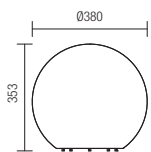

Séria dekoračných vonkajších svietidiel, guľatý difúzor z polyetylénu bielej farby, odolné voči UV žiareniu.

DECORATIVE LUMINAIRE • CORP DECORATIV

IP65

Code	Finishing	Power	Socket	Input voltage	Input frequency
9965	OPAL	1x max. 23W	E27	230V	50Hz