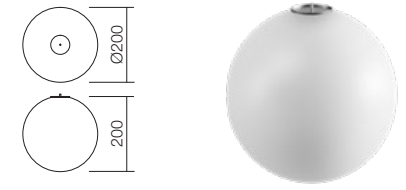

TERMINAL/SINGLE DIFFUSER 7.5W

- art **LSS01-2449WH** Opal