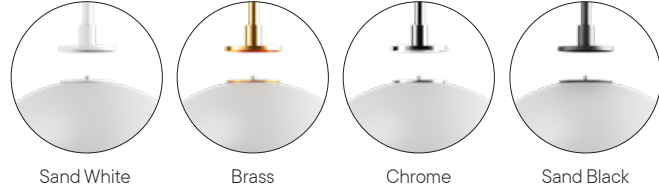

01-2602

01-2602

01-2600

HOW TO CREATE A SUSPENSION

1 · Decide type of suspension kit, surface or recessed.

2 · Choose your finish and the design of pendant (you can add the diffusers until maxim 30W).

Series of light fixtures for interior equipped with LEDs, structure of metal or zinc alloy, finished in sand white, sand black, brass or chrome, opal glass diffusers.

Serie de corpuri de iluminat pentru interior echipate cu LED-uri, cu structura din metal sau zamac, disponibile in finisaje alb mat, negru mat, alamă sau crom, cu dispersoare din sticlă opal. Kituri de suspensie pentru montaj aplicat sau încastrat, dispersoare individuale intermediare sau de capăt din sticlă opal. Se pot realiza diferite combinații prin asamblarea modulară în șiruri cu lungimi variabile respectând puterea driverului - maximum 30W.

Serie di apparecchi per interni equipaggiati con LED, struttura in metallo zama finitura bianco opaco, nero opaco, ottone o cromo, diffusori in vetro opalino. Kit di sospensione per montaggio di superficie o ad incasso, diffusori individuali terminali e intermedi in vetro opale. Sono possibili molteplici combinazioni di montaggio, rispettando la potenza del driver che può supportare combinazioni fino ad un massimo di 30W.

Серия светильников для интерьера, оснащенных светодиодами SMD, структура из металла или сплава, содержащего цинк, алюминий, магний и медь, с матовой белой, матовой черной, латунной или хромированной отделкой, опаловые стеклянные рассеиватели. Комплект для крепления при монтаже подвесных приборов встык или встроенных структур, индивидуальные промежуточные или конечные опаловые стеклянные рассеиватели. Возможна модульная сборка полос с переменной длиной при условии, что учитывается мощность драйвера - максимум 30Вт.