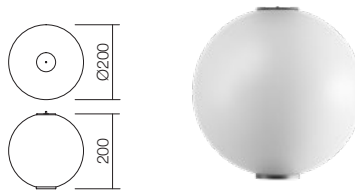

INTERMEDIATE DIFFUSER 7.5W

- art **LSD01-2249SWH** Sand White
- art **LSD01-2449BS** Brass
- art **LSD01-2449CH** Chrome
- art **LSD01-2449SBK** Sand Black