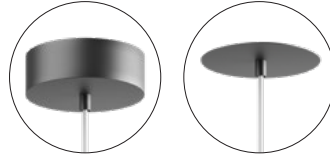

01-2602

01-2602

01-2600

HOW TO CREATE A SUSPENSION

1 · Decide type of suspension kit, surface or recessed.

2 · Choose your finish and the design of pendant (you can add the diffusers until maxim 30W).

Series of light fixtures for interior equipped with LEDs, structure of metal or zinc alloy, finished in sand white, sand black, brass or chrome, opal glass diffusers.

Serie de corpuri de iluminat pentru interior echipate cu LED-uri, cu structura din metal sau zamac, disponibile in finisaje alb mat, negru mat, alamă sau crom, cu dispersoare din sticlă opal. Kituri de suspensie pentru montaj aplicat sau încastrat, dispersoare individuale intermediare sau de capăt din sticlă opal. Se pot realiza diferite combinații prin asamblarea modulară în șiruri cu lungimi variabile respectând puterea driverului - maximum 30W.

Serie di apparecchi per interni equipaggiati con LED, struttura in metallo zama finitura bianco opaco, nero opaco, ottone o cromo, diffusori in vetro opalino. Kit di sospensione per montaggio di superficie o ad incasso, diffusori individuali terminali e intermedi in vetro opale. Sono possibili molteplici combinazioni di montaggio, rispettando la potenza del driver che può supportare combinazioni fino ad un massimo di 30W.

Серия светильников для интерьера, оснащенных светодиодами SMD, структура из металла или сплава, содержащего цинк, алюминий, магний и медь, с матовой белой, матовой черной, латунной или хромированной отделкой, опаловые стеклянные рассеиватели. Комплект для крепления при монтаже подвесных приборов встык или встроенных структур, индивидуальные промежуточные или конечные опаловые стеклянные рассеиватели. Возможна модульная сборка полос с переменной длиной при условии, что учитывается мощность драйвера - максимум 30Вт.