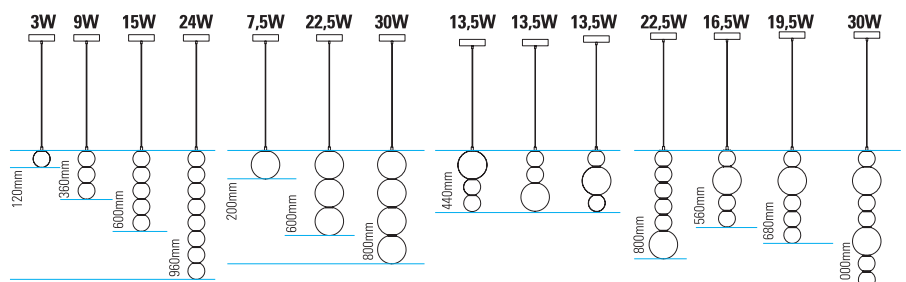

SOME COMPOSITION SAMPLES (No more than 30W)