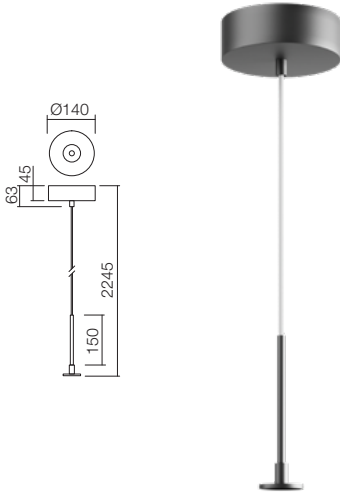

SUSPENSION COMPONENTS

SURFACE SUSPENSION KIT (Support max. 30W)

- art **SKBS01SWH** Sand White
- art **SKBS01BS** Brass
- art **SKBS01CH** Chrome
- art **SKBS01SBK** Sand Black