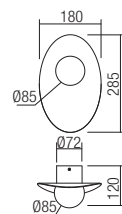

Led type	CREE COB LED 1 pcs
Power	11W
Input	220-240V, 50/60Hz
Color temperature	3000K
Lumen source	890 lm
Lumen system	655 lm
CRI	90
Not dimmable	

CE IP20