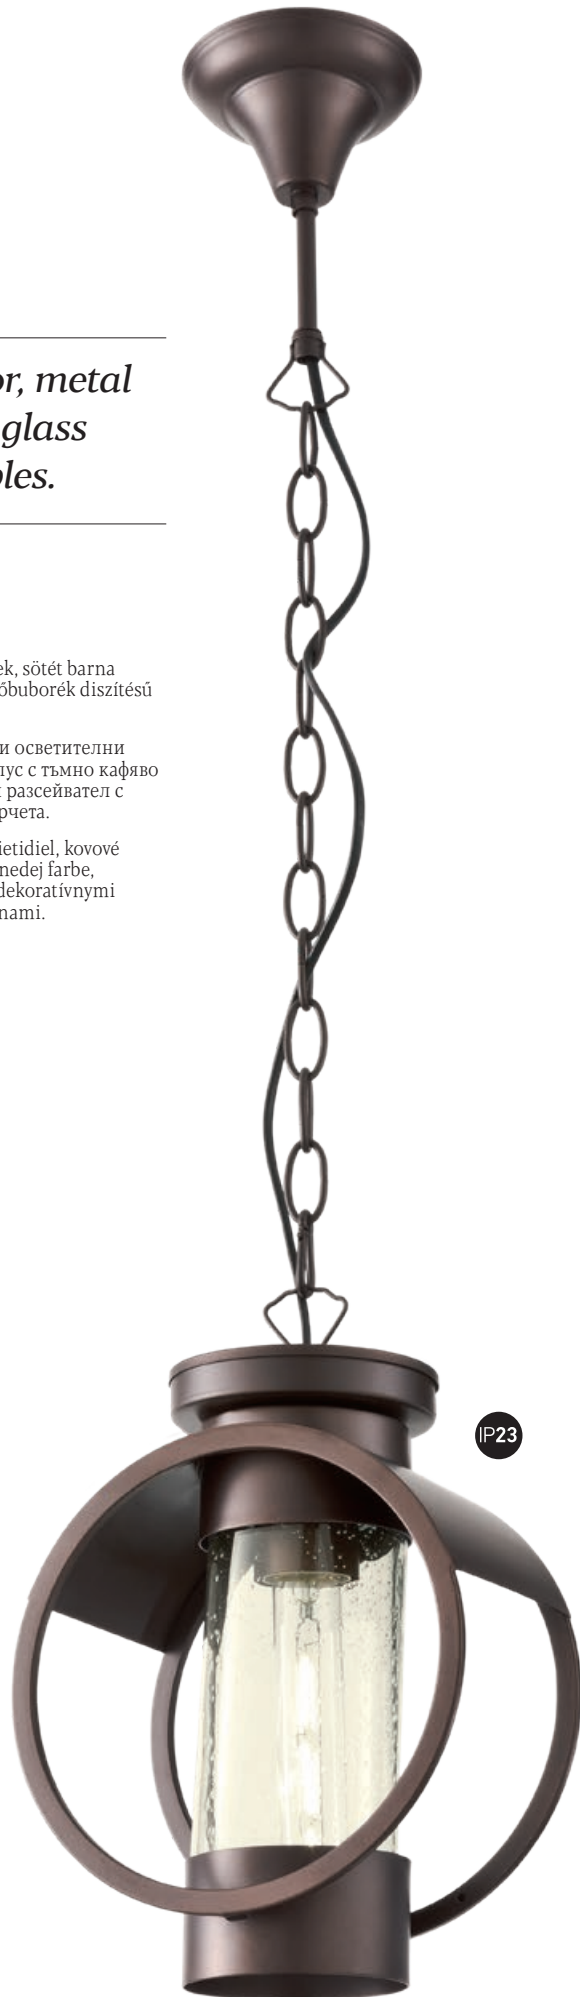

# Compass

Series of light fixtures for exterior, metal housing finished in dark brown, glass diffuser with decorative air bubbles.

Serie de aparate de iluminat pentru exterior, corp din metal finisat maro închis, dispersor din sticlă decorativă cu efect "bule de aer".

Serie di apparecchi per esterni, corpo in metallo verniciato marrone scuro, diffusore in vetro con bolle decorative.

Серия светильников для наружного освещения, корпус из металла темно коричневого цвета, рассеиватель из декоративного стекла с "пузырьковым эффектом".

Kültéri világítótestek, sötét barna fémszerkezet, levegőbuborék diszítésű üveg diszperzór.

Серия екстериорни осветителни тела, метален корпус с тъмно кафяво покритие, стъклен разсейвател с декоративни мехурчета.

Séria vonkajších svietidiel, kovové puzdro je v tmavohnedej farbe, sklenený difúzor s dekoratívnymi vzduchovými bublinami.