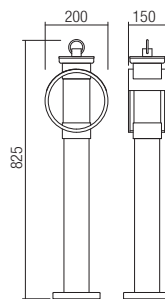

IP33

BOLLARD • STĂLPIȘOR

Code	Power	Socket	Input voltage	Input frequency
9573	1 x max. 42W	E27	230V	50Hz