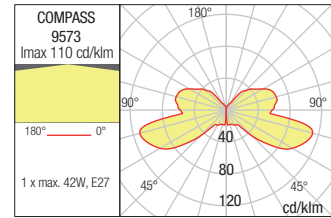

IP33

BOLLARD • STĂLPIȘOR

Code	Power	Socket	Input voltage	Input frequency
9573	1 x max. 42W	E27	230V	50Hz