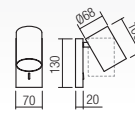

Lampholder GU10
Power 1 x max. 7W
Input 230V, 50Hz