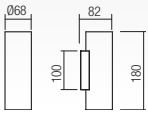

Lampholder GU10
Power 2 x max. 7W
Input 230V, 50Hz