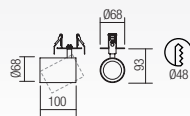

Lampholder GU10
Power 1 x max. 7W
Input 230V, 50Hz