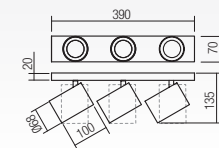

Lampholder GU10
Power 3 x max. 7W
Input 230V, 50Hz