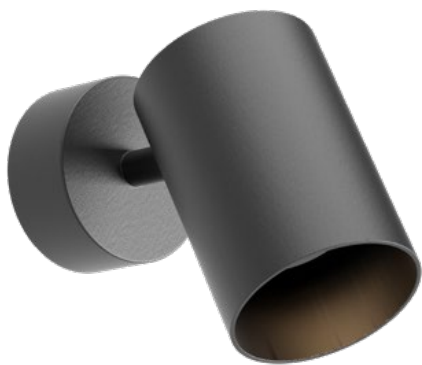

Corinth

01-3427