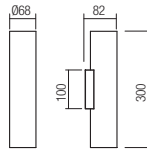

Lampholder GU10
Power 1 x max. 7W
Input 230V, 50Hz
CE IP20

- art. **01-3413** Sand White
- art. **01-3414** Matt Gold
- art. **01-3415** Sand Black

Lampholder GU10
 Power 2 x max. 7W
 Input 230V, 50Hz

- art. **01-3416** Sand White
- art. **01-3417** Matt Gold
- art. **01-3418** Sand Black