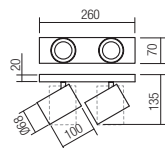

Lampholder GU10
 Power 2 x max. 7W
 Input 230V, 50Hz

- art. **01-3437** Sand White
- art. **01-3438** Matt Gold
- art. **01-3439** Sand Black

Lampholder GU10
 Power 1 x max. 7W
 Input 230V, 50Hz

- art. **01-3440** Sand White
- art. **01-3441** Matt Gold
- art. **01-3442** Sand Black