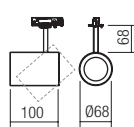

Lampholder GU10
 Power 2 x max. 7W
 Input 230V, 50Hz

- art. **01-3443** Sand White
- art. **01-3444** Matt Gold
- art. **01-3445** Sand Black

Lampholder GU10
 Power 3 x max. 7W
 Input 230V, 50Hz

- art. **CX01SWH** Sand White
- art. **CX01SGD** Matt Gold
- art. **CX01SBK** Sand Black