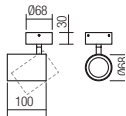

Lampholder GU10
 Power 2 x max. 7W
 Input 230V, 50Hz

- art. **01-3419** Sand White
- art. **01-3420** Matt Gold
- art. **01-3421** Sand Black

Lampholder GU10
 Power 1 x max. 7W
 Input 230V, 50Hz

- art. **01-3425** Sand White
- art. **01-3426** Matt Gold
- art. **01-3427** Sand Black