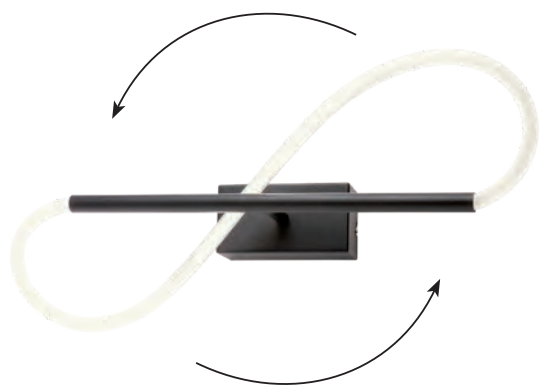

Corral

Series of light fixtures for interior equipped with SMD LEDs, structure in aluminum and metal painted in matt gold or sand black, flexible diffuser of opal white silicone.

Serie de lămpi pentru interior echipate cu LED-uri SMD, structură din aluminiu și metal vopsită auriu mat sau negru mat, dispersor flexibil din silicon alb opal.

Serie di apparecchi per interni equipaggiati con SMD LED, struttura in alluminio e metallo verniciata oro opaco o nero opaco, diffusore flessibile in silicone opalino bianco.

Серия светильников для интерьера, оснащенных светодиодами SMD, структура из алюминия и металла, окрашенная в матово золотой или матово черный цвет, гибкий рассеиватель из белого опалового силикона.

Beltéri lámpatestek, SMD LED-el szerelve, matt arany vagy matt fekete alumínium és fém szerkezet, flexibilis opál diszperzórt.

Серия лампы за интерьер, разполага със SMD светодиоди, алуминиева и метална структура, боядисана в матово или черно злато, гъвкав дифузер от бял опал силикон.

Séria interiérových svetidiel s LED diódami SMD, štruktúra z hliníka a kovu lakovaná v matnej zlatej alebo pieskovej čiernej farbe, flexibilný difúzor z opálového bieleho silikónu.

01-2113

01-2109

01-2108