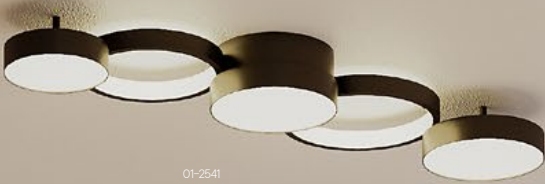

Cronos

01-2541