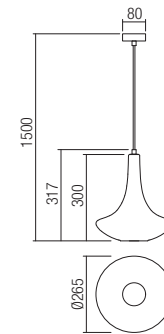

Lampholder	E27
Power	1x max. 42W
Input	230V, 50Hz

CE IP20