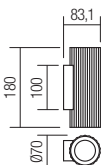

Lampholder GU10
Power 2 x max. 7W
Input 230V, 50Hz

CE IP20