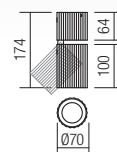

Lampholder GU10
Power 1x max. 7W
Input 230V, 50Hz
CE IP20