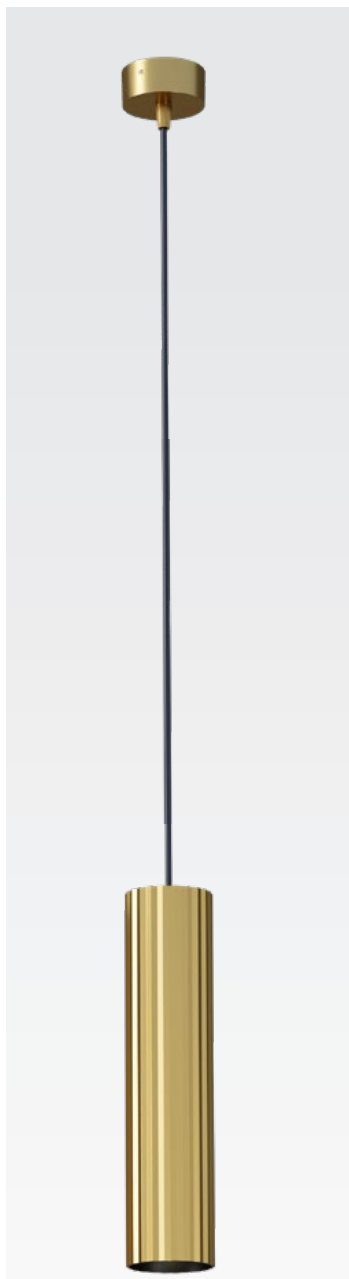

Serie de corpuri de iluminat pentru interior, structură din metal și aluminiu extrudat vopsită în câmp electrostatic alb mat la exterior cu detalii negru mat, auriu mat la exterior cu detalii negru mat sau negru mat.

Serie di apparecchi per interni, struttura in metallo e alluminio estruso verniciata a polveri bianco opaco all'esterno con dettagli nero opaco, oro opaco all'esterno con dettagli nero opaco o nero opaco.

Серия светильников для интерьера, структура из металла и экструдированного алюминия, с электростатической покраской в матовый белый с внешней стороны, с матовыми черными деталями, матово-золотистого цвета с внешней стороны с матовыми черными деталями или матового черного цвета.

Beltéri világítótестek, elektrosztatikus mezőben festett fém és húzott alumínium szerkezet, matt fehér kívül matt fekete részekkel, matt arany kívül matt fekete részekkel vagy matt fekete.

Серия осветительных тел для интерьера, структура от металла и экструдированного алюминия, лакирована в электростатическое поле в матово-белом отвне с матово-черными деталями, матово-золотом отвне с матово-черными деталями.

Séria interiérových svietidiel, kovová konštrukcia a extrudovaný hliník, elektrostaticky lakované pieskovo bielou farbou s matnými čiernymi detailmi, pieskovo zlatou s matne čiernymi detailmi alebo matne čiernou farbou.

- art. **01-2560** Sand White
- art. **01-2561** Sand Black
- art. **01-2588** Matt Gold

- art. **01-2562** Sand White
- art. **01-2563** Sand Black
- art. **01-2589** Matt Gold

Lampholder GU10
Power 1x max. 7W
Input 230V, 50Hz
CE IP20

Lampholder GU10
Power 1x max. 7W
Input 230V, 50Hz
CE IP20