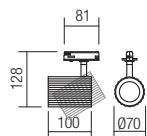

Lampholder GU10
Power 1x max. 7W
Input 230V, 50Hz
CE IP20