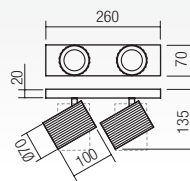

Lampholder GU10
Power 2 x max. 7W
Input 230V, 50Hz

CE IP20