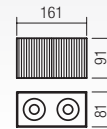

Lampholder GU10
Power 2 x max. 7W
Input 230V, 50Hz

CE IP20