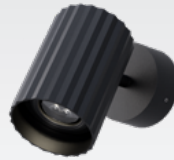

art. **01-2552** Sand White
art. **01-2553** Sand Black
art. **01-2584** Matt Gold