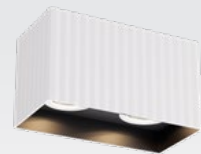

art. **01-3410** Sand White
art. **01-3412** Sand Black
art. **01-3411** Matt Gold