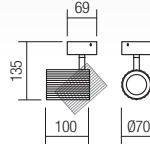

Lampholder GU10
Power 1 x max. 7W
Input 230V, 50Hz

CE IP20