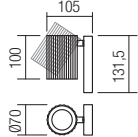

Lampholder GU10
Power 1 x max. 7W
Input 230V, 50Hz

CE IP20