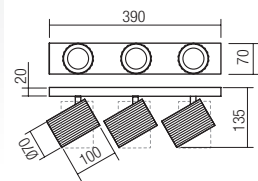

CE IP20

art. **01-3401** Sand White  
 art. **01-3403** Sand Black  
 art. **01-3402** Matt Gold

Lampholder GU10  
 Power 2 x max. 7W  
 Input 230V, 50Hz

CE IP20

art. **01-3404** Sand White  
 art. **01-3406** Sand Black  
 art. **01-3405** Matt Gold