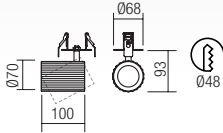

Lampholder GU10
Power 1 x max. 7W
Input 230V, 50Hz

CE IP20