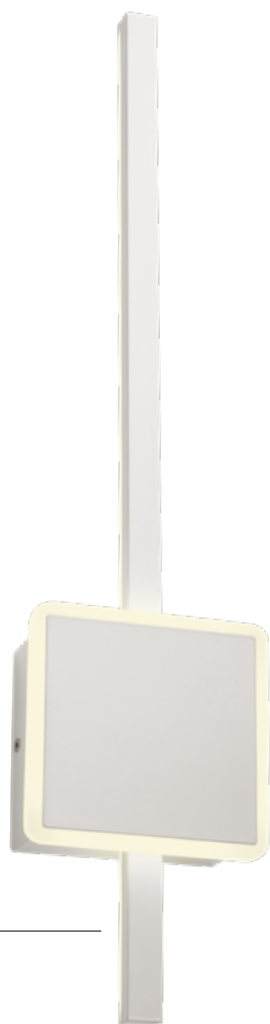

- art. **01-2696** Sand White
- art. **01-2697** Matt Gold
- art. **01-2698** Sand Black

Led type	SMD LED 100 pcs x 0,20W
Power	20W
Input	220-240V, 50/60Hz
Color temperature	3000K
Lumen source	2150 lm
Lumen system	945 lm
CRI	90
Not dimmable	
CE IP20	

- art. **01-2699** Sand White
- art. **01-2700** Matt Gold
- art. **01-2701** Sand Black