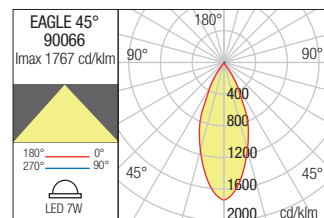

MINIPROJECTOR/CEILING LAMP · MINIPROIEKTOR/PLAFONIERA

Code Finishing

90066 ■ Dark Grey

LED type	Input voltage	Power	Luminous Flux Source/system	CCT	Optics	CRI
COB LED CREE, 1 pcs.	220-240V	7W	800/636 lm	3000K	18°-45°	82