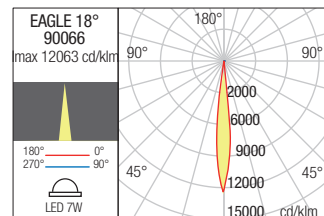

MINIPROJECTOR/CEILING LAMP · MINIPROIEKTOR/PLAFONIERA

Code Finishing

90066 ■ Dark Grey

LED type	Input voltage	Power	Luminous Flux Source/system	CCT	Optics	CRI
COB LED CREE, 1 pcs.	220-240V	7W	800/636 lm	3000K	18°-45°	82