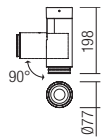

MINIPROJECTOR/CEILING LAMP · MINIPROIEKTOR/PLAFONIERA

Code Finishing

90066 ■ Dark Grey

LED type	Input voltage	Power	Luminous Flux Source/system	CCT	Optics	CRI
COB LED CREE, 1 pcs.	220-240V	7W	800/636 lm	3000K	18°-45°	82