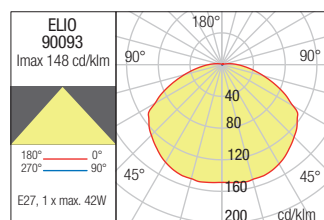

Exteriérové svietidlá, hliníková konštrukcia, lakovaná v tmavo šedej farbe, difúzor z bieleho fúkaného skla.

WALL LAMP • APLICĂ

Code	Power	Socket	Input voltage	Input frequency
90093	1x max. 42W	E27	230V	50Hz