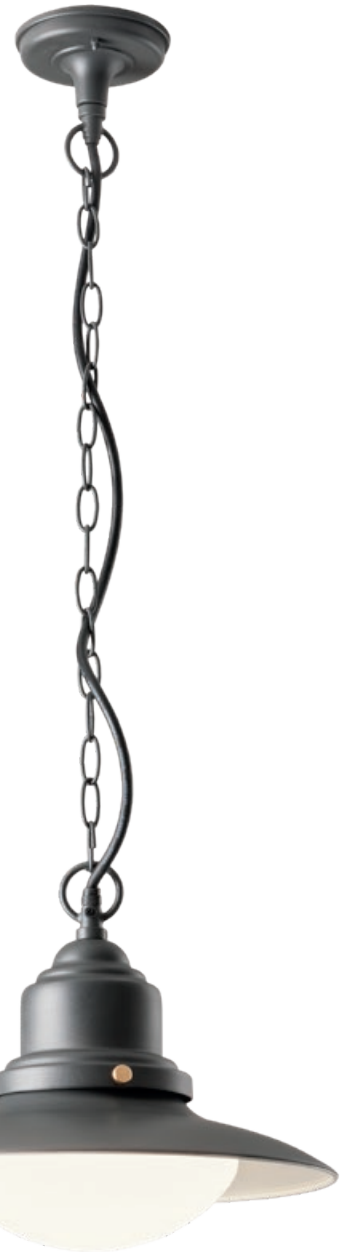

Elio

Elio

Light fixtures for exterior, aluminium body electrostatically painted in dark grey, opal white blown glass diffuser.

Corpuri de iluminat pentru exterior, corp din aluminiu vopsit în câmp electrostatic gri închis, dispersor din sticlă suflată alb opal.

Apparecchi per esterni, corpo in alluminio verniciato a polveri grigio scuro, diffusore in vetro soffiato bianco opale.

Светильники для наружного освещения. алюминиевый корпус, окрашенный в электростатическом поле в темно-серый цвет, рассеиватель из опалового стекла.

Kültéri lámpatestek. Elektrosztatikus mezőben festett nyomás alatt öntött alumínium sötétszürke szerkezet, fűt opál üveg diszperzór.

Осветительни тела за екстериор, корпус от алуминий, электростатично боядисан в тъмносив цвят, опалов дифузьор от бяло стъкло.

Exteriérové svietidlá, hliníková konštrukcia, lakovaná v tmavo šedej farbe, difúzor z bieleho fúkaného skla.

WALL LAMP • APLICĂ

Code	Power	Socket	Input voltage	Input frequency
90093	1x max. 42W	E27	230V	50Hz