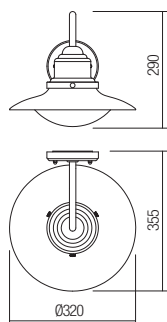

Kültéri lámpatestek. Elektrosztatikus mezőben festett nyomás alatt öntött alumínium sötétszürke szerkezet, fűt opál üveg diszperzór.

Осветительни тела за екстериор, корпус от алуминий, электростатично боядисан в тъмносив цвят, опалов дифузьор от бяло стъкло.

Exteriérové svietidlá, hliníková konštrukcia, lakovaná v tmavo šedej farbe, difúzor z bieleho fúkaného skla.

WALL LAMP • APLICĂ

Code	Power	Socket	Input voltage	Input frequency
90093	1x max. 42W	E27	230V	50Hz