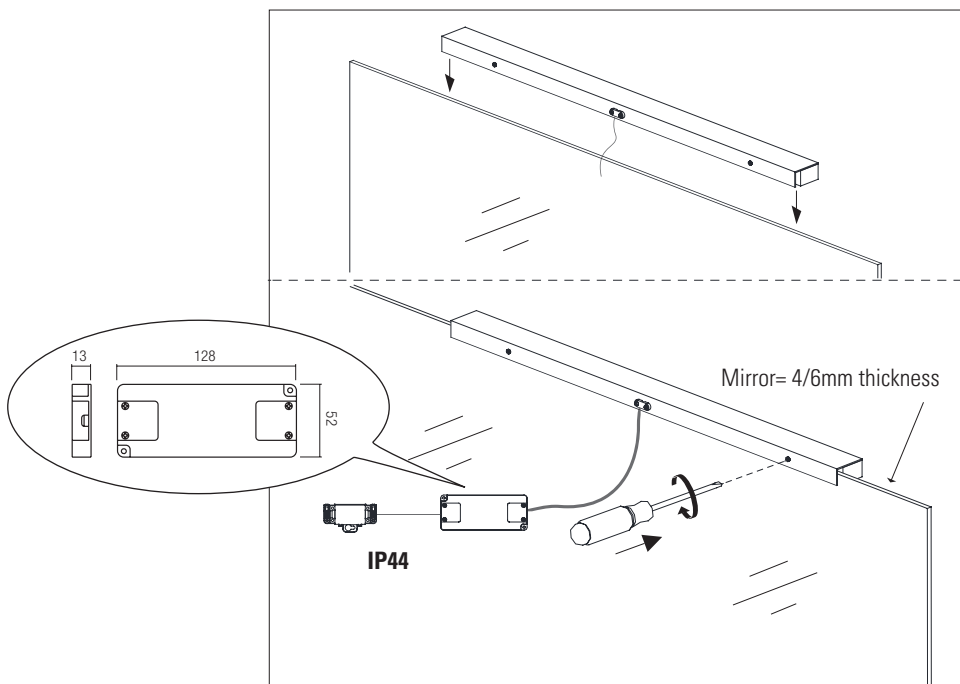

art **01-2291** 3000K
art **01-2332** 4000K

Led type	SMD LED 2835 76 pcs x 0,15W	
Power	12W	
Input	220-240V, 50/60Hz	
Color temperature	3000K	4000K
Lumen source	1100 lm	1232 lm
Lumen system	864 lm	907 lm
CRI	90	
Not dimmable	☒	

CE IP44