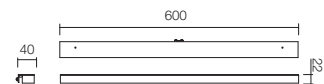

Led type	SMD LED 2835 76 pcs x 0,15W	
Power	12W	
Input	220-240V, 50/60Hz	
Color temperature	3000K	4000K
Lumen source	1100 lm	1232 lm
Lumen system	864 lm	907 lm
CRI	90	
Not dimmable	☒	

CE IP44