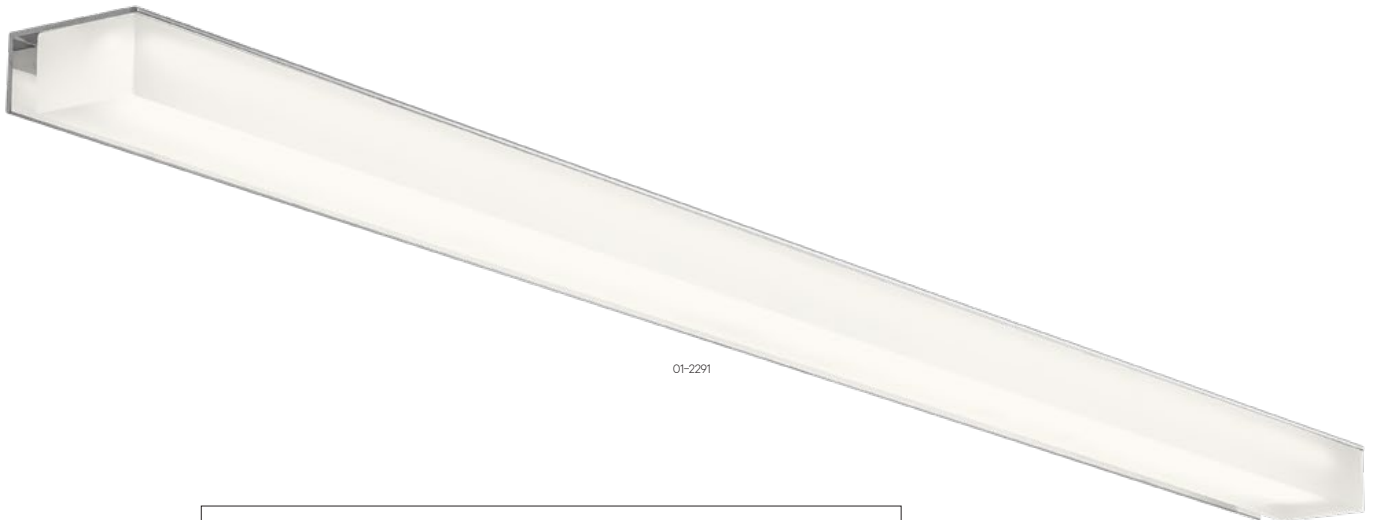

Serie de corpuri de iluminat pentru oglinzi, protejate la umiditate echipate cu LED-uri SMD, structură din metal cromat cu dispersor din PMMA satinat, dotate cu driver extern cu protecție la umiditate.
Fixare pe oglinzi cu grosime între 4 și 6 mm.

Serie di apparecchi per specchi protetti contro l'umidità, equipaggiati con LED SMD, struttura in metallo cromato e diffusore in PMMA satinato, forniti con alimentatore esterno protetto contro l'umidità.
Fissaggio a specchio con spessori tra i 4 e 6 mm.

Серия бра для внутреннего освещения с защитой от влаги, оснащены светодиодами SMD, хромированная металлическая конструкция с сатиновым рассеивателем из PMMA, оснащена водонепроницаемым внешним драйвером.
Крепятся на зеркалах толщиной от 4 до 6 мм.

Beltéri fali lámpák IP védelemmel, SMD LED-el szerelve, króm fém szerkezet, matt PMMA diszperzór, IP védett mellékelt működtető.
4-6 mm vastag tükörrre szerelhető.

Серия стенини осветления за интериор, защитени от влага, оборудвани с SMD светодиоди, хромирана метална структура със сатенен PMMA дифузер, разполагат със външен драйвер със защита от влага. Фиксиране на огледало с дебелина между 4 и 6 мм.

Vnútorné nástenné svietidlo chránené pred vlhkosťou, vybavené SMD LED diódami, chrómovaná kovová konštrukcia so saténovým difúzorom PMMA, vybavená vodotesným externým vodičom.
Upevnenie na zrkadlá s hrúbkou medzi 4 a 6 mm.

01-2291