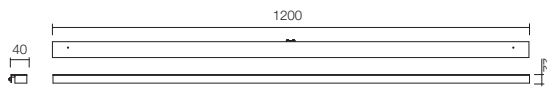

Led type	SMD LED 2835 108 pcs x 0,16W	
Power	18W	
Input	220-240V, 50/60Hz	
Color temperature	3000K	4000K
Lumen source	1900 lm	2118 lm
Lumen system	1314 lm	1379 lm
CRI	90	
Not dimmable	☒	

CE IP44

Led type	SMD LED 2835 144 pcs x 0,16W	
Power	24W	
Input	220-240V, 50/60Hz	
Color temperature	3000K	4000K
Lumen source	2400 lm	2688 lm
Lumen system	1704 lm	1789 lm
CRI	90	
Not dimmable	☒	

CE IP44