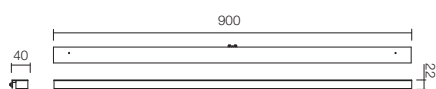

Led type	SMD LED 2835 108 pcs x 0,16W	
Power	18W	
Input	220-240V, 50/60Hz	
Color temperature	3000K	4000K
Lumen source	1900 lm	2118 lm
Lumen system	1314 lm	1379 lm
CRI	90	
Not dimmable	☒	

CE IP44

Led type	SMD LED 2835 144 pcs x 0,16W	
Power	24W	
Input	220-240V, 50/60Hz	
Color temperature	3000K	4000K
Lumen source	2400 lm	2688 lm
Lumen system	1704 lm	1789 lm
CRI	90	
Not dimmable	☒	

CE IP44