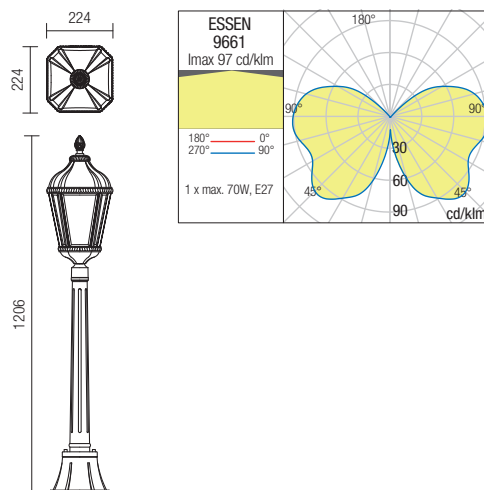

Code	Power	Socket	Input voltage	Input frequency
9661	1 x max. 70W	E27	230V	50Hz