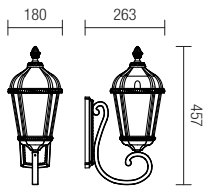

Code	Power	Socket	Input voltage	Input frequency
9666	1x max. 70W	E27	230V	50Hz