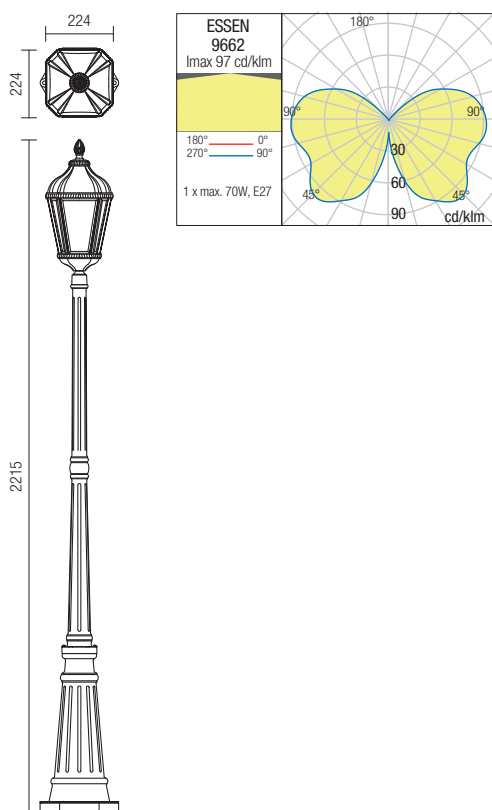

| Code | Power | Socket | Input voltage | Input frequency |
|-------------|--------------|--------|---------------|-----------------|
| 9658 | 1 x max. 70W | E27 | 230V | 50Hz |

Essen

BOLLARDS · STÁLPIȘORI

| Code | Power | Socket | Input voltage | Input frequency |
|-------------|--------------|--------|---------------|-----------------|
| 9660 | 1 x max. 70W | E27 | 230V | 50Hz |

| Code | Power | Socket | Input voltage | Input frequency |
|-------------|--------------|--------|---------------|-----------------|
| 9661 | 1 x max. 70W | E27 | 230V | 50Hz |

POLES · STÁLPI

| Code | Power | Socket | Input voltage | Input frequency |
|-------------|--------------|--------|---------------|-----------------|
| 9662 | 1 x max. 70W | E27 | 230V | 50Hz |

| Code | Power | Socket | Input voltage | Input frequency |
|-------------|--------------|--------|---------------|-----------------|
| 9663 | 2 x max. 70W | E27 | 230V | 50Hz |