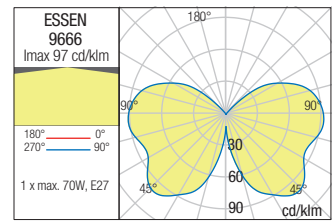

| Code | Power | Socket | Input voltage | Input frequency |
|-------------|--------------|--------|---------------|-----------------|
| 9658 | 1 x max. 70W | E27 | 230V | 50Hz |

Essen

BOLLARDS · STÁLPIȘORI