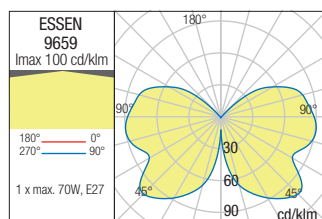

Vonkajšie svietidlá hliníkovej zliatiny antickej hnedej farby s čiernou patinou, zabrušené sklenené difúzory.

SUSPENSION • SUSPENSIE

| Code | Power | Socket | Input voltage | Input frequency |
|-------------|--------------|--------|---------------|-----------------|
| 9659 | 1 x max. 70W | E27 | 230V | 50Hz |