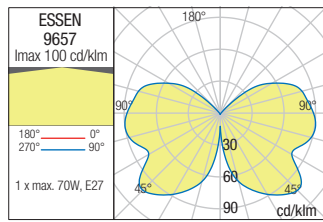

| Code | Power | Socket | Input voltage | Input frequency |
|-------------|--------------|--------|---------------|-----------------|
| 9658 | 1 x max. 70W | E27 | 230V | 50Hz |

Essen

BOLLARDS · STÁLPIȘORI