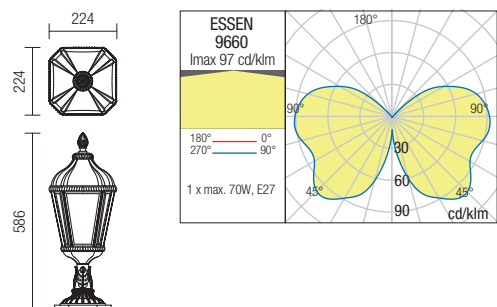

BOLLARDS · STÁLPIȘORI

Code	Power	Socket	Input voltage	Input frequency
9660	1 x max. 70W	E27	230V	50Hz