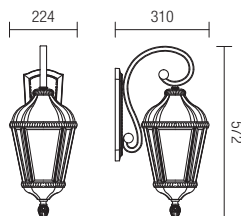

Code	Power	Socket	Input voltage	Input frequency
9657	1x max. 70W	E27	230V	50Hz