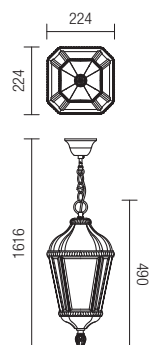

Vonkajšie svietidlá hliníkovej zliatiny antickej hnedej farby s čiernou patinou, zabrušené sklenené difúzory.

SUSPENSION • SUSPENSIE

| Code | Power | Socket | Input voltage | Input frequency |
|-------------|--------------|--------|---------------|-----------------|
| 9659 | 1 x max. 70W | E27 | 230V | 50Hz |