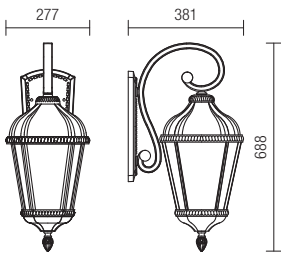

| Code | Power | Socket | Input voltage | Input frequency |
|-------------|-------------|--------|---------------|-----------------|
| 9656 | 1x max. 70W | E27 | 230V | 50Hz |

| Code | Power | Socket | Input voltage | Input frequency |
|-------------|-------------|--------|---------------|-----------------|
| 9657 | 1x max. 70W | E27 | 230V | 50Hz |

| Code | Power | Socket | Input voltage | Input frequency |
|-------------|--------------|--------|---------------|-----------------|
| 9658 | 1 x max. 70W | E27 | 230V | 50Hz |

Essen

BOLLARDS · STÁLPIȘORI