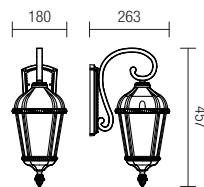

Essen

WALL LAMPS • APLICE

| Code | Power | Socket | Input voltage | Input frequency |
|-------------|-------------|--------|---------------|-----------------|
| 9666 | 1x max. 70W | E27 | 230V | 50Hz |

| Code | Power | Socket | Input voltage | Input frequency |
|-------------|-------------|--------|---------------|-----------------|
| 9667 | 1x max. 70W | E27 | 230V | 50Hz |