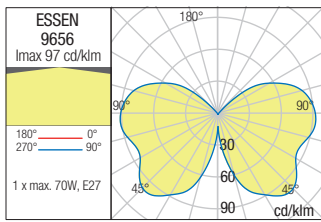

| Code | Power | Socket | Input voltage | Input frequency |
|-------------|--------------|--------|---------------|-----------------|
| 9658 | 1 x max. 70W | E27 | 230V | 50Hz |

Essen

BOLLARDS · STÁLPIȘORI