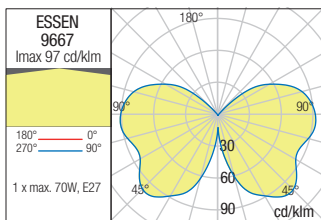

| Code | Power | Socket | Input voltage | Input frequency |
|-------------|--------------|--------|---------------|-----------------|
| 9658 | 1 x max. 70W | E27 | 230V | 50Hz |

Essen

BOLLARDS · STÁLPIȘORI