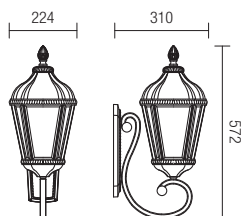

Code	Power	Socket	Input voltage	Input frequency
9656	1x max. 70W	E27	230V	50Hz