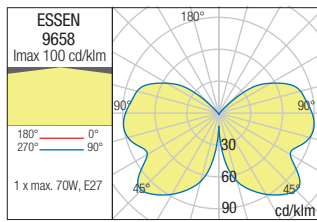

| Code | Power | Socket | Input voltage | Input frequency |
|-------------|--------------|--------|---------------|-----------------|
| 9658 | 1 x max. 70W | E27 | 230V | 50Hz |

Essen

BOLLARDS · STÁLPIȘORI