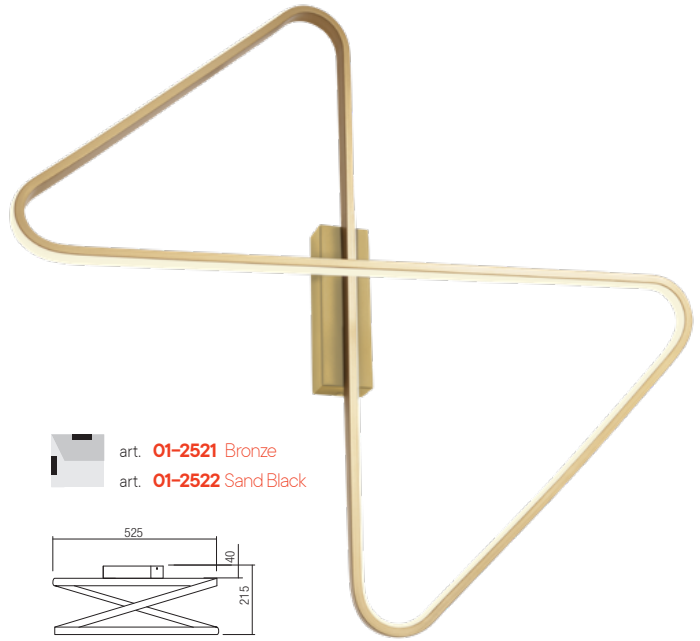

art. **01-2521** Bronze
art. **01-2522** Sand Black

Led type	SMD LED 2835 312 pcs x 0,18W
Power	50W
Input	220-240V, 50/60Hz
Color temperature	3000K
Lumen source	6023 lm
Lumen system	3071 lm
CRI	90
Dimmable (3 step)	☾

CE IP20