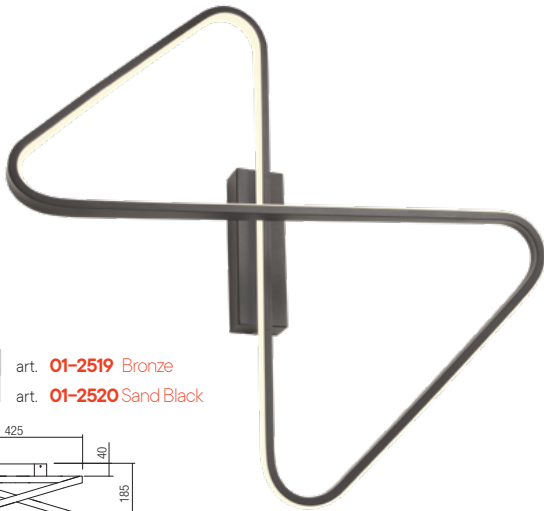

01-2520

Feral

Wall lamp/ceiling lamps for interior equipped with SMD LEDs, structure in aluminum and metal electrostatically painted in sand black or with bronze finishing, diffuser of opal white silicone.

Serie de aplicе/plafoniere pentru interior echipate cu LED-uri SMD, structură din aluminiu și metal vopsit în câmp electrostatic negru mat sau cu finisaj bronz, dispersor din silicon alb opal.

Appliche/plafoniere per interni equipaggiate con SMD LED, struttura in alluminio e metallo verniciata a polveri nero opaco o con finitura bronzo, diffusore in silicone opalino bianco.

Настенные / потолочные светильники для интерьера, оснащенные светодиодами SMD, структура из алюминия и металла с электростатической покраской в матовый черный цвет или с бронзовой отделкой, рассеиватель из силикона опалового белого цвета.

Nástenné svietidlo / stropné svietidlo do interiéru vybavené SMD LED diódami, konštrukcia z hliníka a kovu elektrosťaticky lakovaná v pieskovej čiernej alebo s bronzovou povrchovou úpravou, difúzor z opálovo bieleho silikónu.