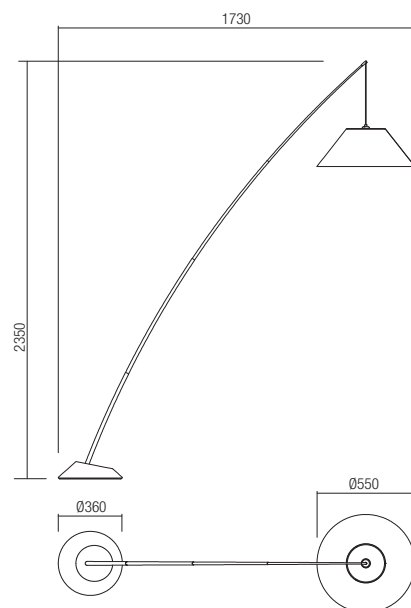

art. **01-1988** Matt White
art. **01-1989** Matt Black