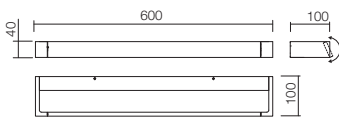

Led type	SMD LED 2835 90 pcs x 0,2W
Power	17,16W
Input	220-240V, 50/60Hz
Color temperature	3000K
Lumen source	2059 lm
Lumen system	1525 lm
CRI	82
Not dimmable	

CE IP44