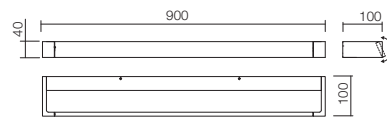

Led type	SMD LED 2835 120 pcs x 0,2W
Power	23,91W
Input	220-240V, 50/60Hz
Color temperature	3000K
Lumen source	2869 lm
Lumen system	2016 lm
CRI	82
Not dimmable	

CE IP44