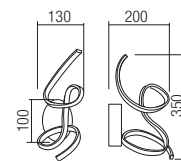

Led type	SMD LED 2835 120 pcs x 0,1W
Power	9,5W
Input	220-240V, 50/60Hz
Color temperature	3000K
Lumen source	1371 lm
Lumen system	850 lm
CRI	80
Dimmable (3 step)	☑

CE IP20