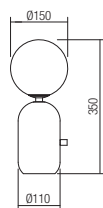

Lampholder E14
Power 1x max. 28W
Input 230V, 50Hz

CE IP20

art. **01-2931** Matt Gold
art. **01-2932** Matt Black

Lampholder E27
Power 1x max. 42W
Input 230V, 50Hz

CE IP20

01-2931

Helios
609