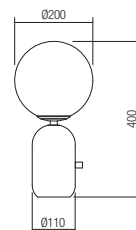

Lampholder E14
Power 1x max. 28W
Input 230V, 50Hz

CE IP20

art. **01-2931** Matt Gold
art. **01-2932** Matt Black

Lampholder E27
Power 1x max. 42W
Input 230V, 50Hz

CE IP20

01-2931

Helios
609