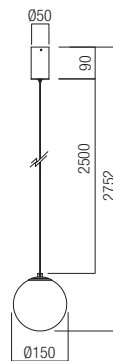

Led type	COB LED 1 pc x 5W
Power	5W
Input	220-240V, 50/60Hz
Color temperature	2700K or 3000K
Lumen source	2700K: 403 lm 3000K: 426 lm
Lumen system	2700K: 332 lm 3000K: 404 lm
Optic	120°
CRI	98
Not dimmable	☒
CE IP20	

2700K

- art. **01-4084** Sand Black/Dichroic
- art. **01-4089** Sand Black/Transparent
- art. **01-4094** Sand Black/Gradient Smoke
- art. **01-4099** Sand Black/Gradient Coffee

3000K

- art. **01-3596** Sand Black/Dichroic
- art. **01-3960** Sand Black/Transparent
- art. **01-3965** Sand Black/Gradient Smoke
- art. **01-3970** Sand Black/Gradient Coffee