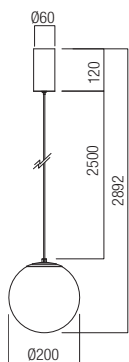

Окачени осветелителни тела за интериор, оборудвани с LED COB, метална и алуминиева структура, боядисана в матово черно, дифузер от духано стъкло предлаган в следните версии: прозрачен, опушен градиент, гланцов кафяв градиент, опалов бял или с дихроична обработка. Дихроичното стъкло може да се променя в различни цветове в зависимост от горния ъгъл на светлината и ъгъла на позицията на наблюдателя.

Závěsné svítidla do interiéru vybavené jednou COB LED, konstrukcia z kovu a hliníka v pieskovej čiernej farbe, difúzor z fúkaného skla dostupný v niekoľkých verziách: transparentný, gradientný dymový, gradientný lesklý kávový, opáľovo biely alebo s dýchroickou úpravou.

Dichroické sklo sa môže meniť na rôzne farby v závislosti od horného uhla svetla a uhla polohy pozorovateľa.

Multiple pendants can be installed with one of the canopy options listed on pages 759-761.

Variante multiple de suspensii pot fi asamblate cu ajutorul bazelor optionale prezentate la paginile 759-761.

Sospensioni multiple possono essere installate sui rosoni presenti alle pagine 759-761.

2700K

- art. **01-4082** Sand Black/Dichroic
- art. **01-4087** Sand Black/Transparent
- art. **01-4092** Sand Black/Gradient Smoke
- art. **01-4097** Sand Black/Gradient Coffee

3000K

- art. **01-3594** Sand Black/Dichroic
- art. **01-3958** Sand Black/Transparent
- art. **01-3963** Sand Black/Gradient Smoke
- art. **01-3968** Sand Black/Gradient Coffee

Led type	COB LED 1 pc x 7W
Power	7W
Input	220-240V, 50/60Hz
Color temperature	2700K or 3000K
Lumen source	2700K: 531 lm 3000K: 576 lm
Lumen system	2700K: 481 lm 3000K: 463 lm
Optic	120°
CRI	98
Not dimmable	☒
CE IP20	

2700K

- art. **01-4080** Sand Black/Dichroic
- art. **01-4085** Sand Black/Transparent
- art. **01-4090** Sand Black/Gradient Smoke
- art. **01-4095** Sand Black/Gradient Coffee

3000K

- art. **01-3955** Sand Black/Dichroic
- art. **01-3956** Sand Black/Transparent
- art. **01-3961** Sand Black/Gradient Smoke
- art. **01-3966** Sand Black/Gradient Coffee