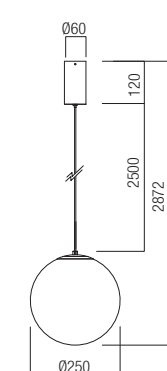

Led type	COB LED 1 pc x 10W
Power	10W
Input	220-240V, 50/60Hz
Color temperature	2700K or 3000K
Lumen source	2700K: 772 lm 3000K: 778 lm
Lumen system	2700K: 690 lm 3000K: 645 lm
Optic	120°
CRI	98
Not dimmable	☒
CE IP20	

2700K

- art. **01-4081** Sand Black/Dichroic
- art. **01-4086** Sand Black/Transparent
- art. **01-4091** Sand Black/Gradient Smoke
- art. **01-4096** Sand Black/Gradient Coffee

3000K

- art. **01-3593** Sand Black/Dichroic
- art. **01-3957** Sand Black/Transparent
- art. **01-3962** Sand Black/Gradient Smoke
- art. **01-3967** Sand Black/Gradient Coffee