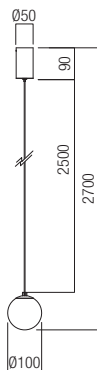

Led type	COB LED 1 pc x 3W
Power	3W
Input	220-240V, 50/60Hz
Color temperature	2700K or 3000K
Lumen source	2700K: 232 lm 3000K: 226 lm
Lumen system	2700K: 199 lm 3000K: 209 lm
Optic	120°
CRI	98
Not dimmable	☒
CE IP20	

2700K

- art. **01-4083** Sand Black/Dichroic
- art. **01-4088** Sand Black/Transparent
- art. **01-4093** Sand Black/Gradient Smoke
- art. **01-4098** Sand Black/Gradient Coffee

3000K

- art. **01-3595** Sand Black/Dichroic
- art. **01-3959** Sand Black/Transparent
- art. **01-3964** Sand Black/Gradient Smoke
- art. **01-3969** Sand Black/Gradient Coffee