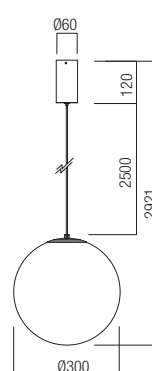

Led type	COB LED 1 pc x 12W
Power	12W
Input	220-240V, 50/60Hz
Color temperature	2700K or 3000K
Lumen source	2700K: 971 lm 3000K: 978 lm
Lumen system	2700K: 774 lm 3000K: 871 lm
Optic	120°
CRI	98
Not dimmable	☒
CE IP20