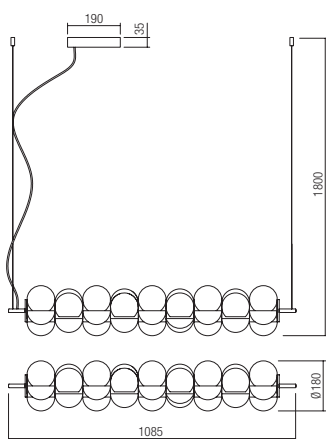

Interiérové svietidlá vybavené SMD LED diódami, konštrukcia hliníka a kovu v pieskovej čiernej farbe, difúzor zo saténovo bieleho akrylátu.

art. 01-2690

Led type	SMD LED 2835 310 pcs x 0.09W
Power	29,5W
Input	220-240V, 50/60Hz
Color temperature	3000K
Lumen source	3417 lm
Lumen system	2200 lm
CRI	80
Not dimmable	<input type="checkbox"/>

CE IP20

art. 01-2691

Led type	SMD LED 2835 492 pcs x 0.10W
Power	52W
Input	220-240V, 50/60Hz
Color temperature	3000K
Lumen source	4434 lm
Lumen system	3350 lm
CRI	80
Dimmable (3 step)	<input checked="" type="checkbox"/>