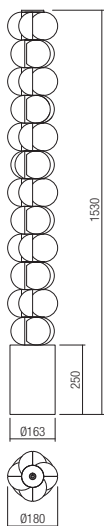

01-2690

01-2691

01-2690

Fixtures for interior equipped with SMD LEDs, structure of aluminum and metal painted in sand black, diffuser of satin white acrylic.

Corpuri pentru interior echipate cu LED-uri SMD, structură din aluminiu și metal vopsită negru mat, dispersor din acril alb satinat.

Interiérové svietidlá vybavené SMD LED diódami, konštrukcia hliníka a kovu v pieskovej čiernej farbe, difúzor zo saténovo bieleho akrylátu.

art. 01-2690

Led type	SMD LED 2835 310 pcs x 0.09W
Power	29,5W
Input	220-240V, 50/60Hz
Color temperature	3000K
Lumen source	3417 lm
Lumen system	2200 lm
CRI	80
Not dimmable	<input type="checkbox"/>

CE IP20

art. 01-2691

Led type	SMD LED 2835 492 pcs x 0.10W
Power	52W
Input	220-240V, 50/60Hz
Color temperature	3000K
Lumen source	4434 lm
Lumen system	3350 lm
CRI	80
Dimmable (3 step)	<input checked="" type="checkbox"/>