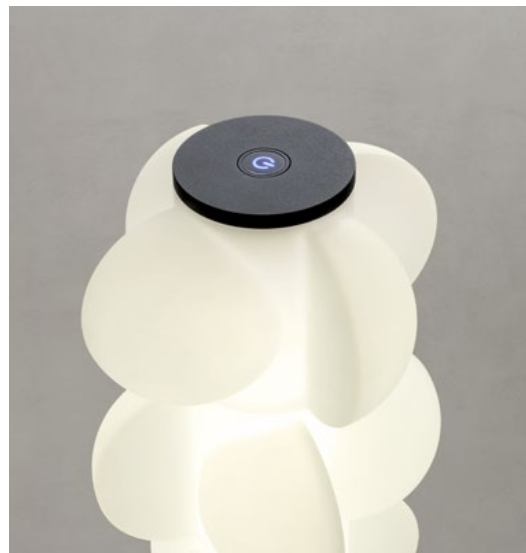

01-2690

01-2691

01-2690

Fixtures for interior equipped with SMD LEDs, structure of aluminum and metal painted in sand black, diffuser of satin white acrylic.

Corpuri pentru interior echipate cu LED-uri SMD, structură din aluminiu și metal vopsită negru mat, dispersor din acril alb satinat.

Apparecchi per interni equipaggiati con SMD LED, struttura in alluminio e metallo verniciata nero opaco, diffusore in acrilico satinato bianco.

Светильники для интерьера, оснащенные светодиодами SMD, структура из алюминия и металла с покраской в матовый черный цвет, рассеиватели из сатинового белого акрила.

Beltéri lámpa testek, SMD LED-el szerelve, matt fekete fém és alumínium szerkezet, matt fehér akril diszperzór.

Осветительни тела за интериор оборудвани със SMD светодиоди, структура от алуминий и метал, боядисана във матово черно, дифузор от бял сатенен акрилен.

Interiérové svietidlá vybavené SMD LED diódami, konštrukcia hliníka a kovu v pieskovej čiernej farbe, difúzor zo saténovo bieleho akrylátu.

art. 01-2690

Led type	SMD LED 2835 310 pcs x 0.09W
Power	29,5W
Input	220-240V, 50/60Hz
Color temperature	3000K
Lumen source	3417 lm
Lumen system	2200 lm
CRI	80
Not dimmable	<input type="checkbox"/>