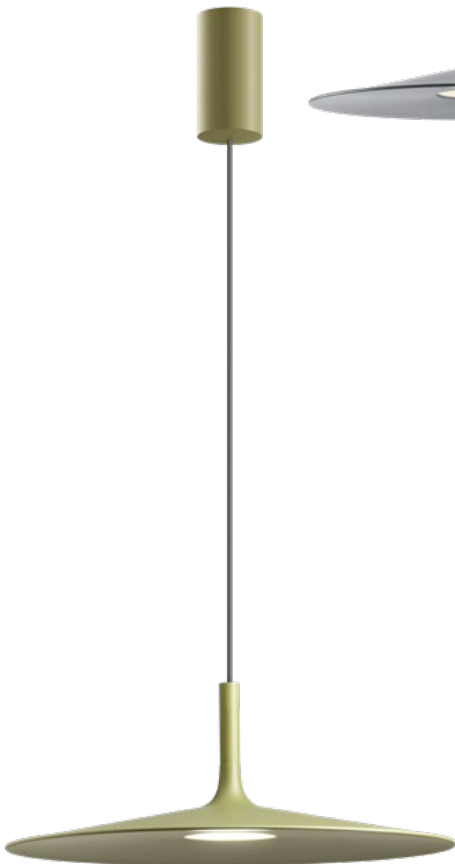

01-3041

- art. **01-3034** Matt White
- art. **01-3035** Matt Auburn
- art. **01-3036** Matt Olive
- art. **01-3037** Gun Metal
- art. **01-3038** Matt Black

Led type	SMD LED 2835 66 pcs x 0.24W
Power	16W
Input	220-240V, 50/60Hz
Color temperature	3000K
Lumen source	1900 lm
Lumen system	1150 lm
CRI	90
Not dimmable	

CE IP20

- art. **01-3039** Matt White
- art. **01-3040** Matt Auburn
- art. **01-3041** Matt Olive
- art. **01-3042** Gun Metal
- art. **01-3043** Matt Black

Led type	SMD LED 2835 88 pcs x 0.24W
Power	25W
Input	220-240V, 50/60Hz
Color temperature	3000K
Lumen source	3100 lm
Lumen system	1950 lm
CRI	90
Not dimmable	

CE IP20