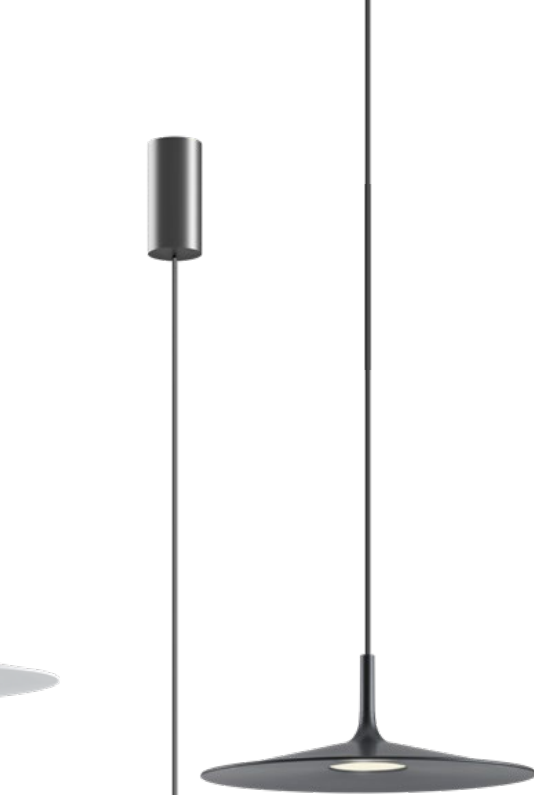

01-3038

- art. **01-3034** Matt White
- art. **01-3035** Matt Auburn
- art. **01-3036** Matt Olive
- art. **01-3037** Gun Metal
- art. **01-3038** Matt Black

Led type	SMD LED 2835 66 pcs x 0.24W
Power	16W
Input	220-240V, 50/60Hz
Color temperature	3000K
Lumen source	1900 lm
Lumen system	1150 lm
CRI	90
Not dimmable	

CE IP20

- art. **01-3039** Matt White
- art. **01-3040** Matt Auburn
- art. **01-3041** Matt Olive
- art. **01-3042** Gun Metal
- art. **01-3043** Matt Black

Led type	SMD LED 2835 88 pcs x 0.24W
Power	25W
Input	220-240V, 50/60Hz
Color temperature	3000K
Lumen source	3100 lm
Lumen system	1950 lm
CRI	90
Not dimmable	

CE IP20