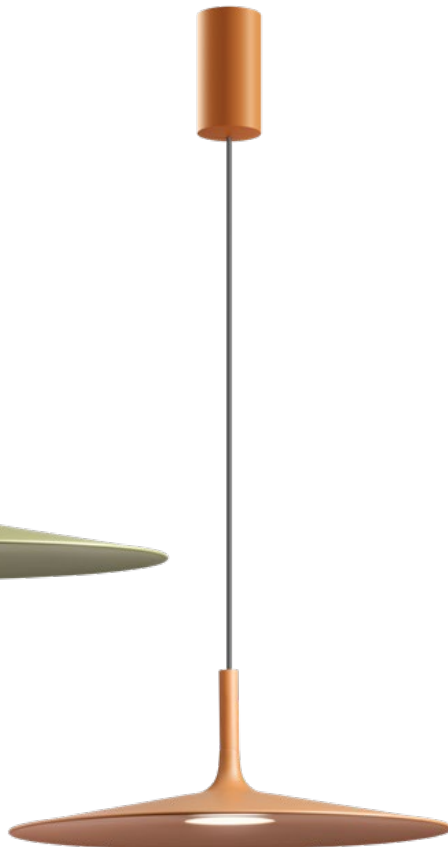

01-3040

- art. **01-3034** Matt White
- art. **01-3035** Matt Auburn
- art. **01-3036** Matt Olive
- art. **01-3037** Gun Metal
- art. **01-3038** Matt Black