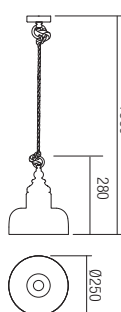

Kashi

art. **01-216**

Lampholder	E27
Power	1x max. 42W
Input	230V, 50Hz

CE IP20

Series of suspensions for interior, chromed metal and antique wood structure, diffuser of champagne blown glass, electrical cables covered with natural hemp rope.

art. **01-218**

Lampholder	E27
Power	1x max. 42W
Input	230V, 50Hz

CE IP20

Serie de suspensii pentru interior, structură din metal cromat și lemn antichizat cu dispersor din sticlă suflată champagne, cablu decorativ învelit în funie din cânepă naturală.

art. **01-217**

Lampholder	E27
Power	1x max. 42W
Input	230V, 50Hz

CE IP20

Beltéri függeszték család, króm fémszerkezet antikolt fabetéttel, füst színű vagy pezsgő fűjt üveg diszperzór, természetes len bevonatú kábel.