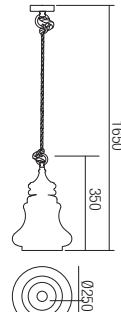

Kashi

art. **01-216**

Lampholder	E27
Power	1x max. 42W
Input	230V, 50Hz

CE IP20

Series of suspensions for interior, chromed metal and antique wood structure, diffuser of champagne blown glass, electrical cables covered with natural hemp rope.

art. **01-218**

Lampholder	E27
Power	1x max. 42W
Input	230V, 50Hz

CE IP20

Serie de suspensii pentru interior, structură din metal cromat și lemn antichizat cu dispersor din sticlă suflată champagne, cablu decorativ învelit în funie din cânepă naturală.

Serie di sospensioni per interni, struttura in metallo cromato e legno antichato, diffusore in vetro soffiato champagne, cavi elettrici rivestiti interamente in corda di canapa naturale.

Серия люстр для интерьера, со структурой из хромированного металла и состаренного дерева, рассеиватель из дымчатого стекла или шампанского стекла, кабель декорирован натуральным канатом из конопли.

art. **01-217**

Lampholder	E27
Power	1x max. 42W
Input	230V, 50Hz

CE IP20

Beltéri függeszték család, króm fémszerkezet antikolt fabetéttel, füst színű vagy pezsgő fűjt üveg diszperzór, természetes len bevonatú kábel.