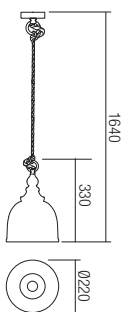

Kashi

art. **01-216**

Lampholder	E27
Power	1x max. 42W
Input	230V, 50Hz

CE IP20

Series of suspensions for interior, chromed metal and antique wood structure, diffuser of champagne blown glass, electrical cables covered with natural hemp rope.

art. **01-218**

Lampholder	E27
Power	1x max. 42W
Input	230V, 50Hz

CE IP20

Serie de suspensii pentru interior, structură din metal cromat și lemn antichizat cu dispersor din sticlă suflată champagne, cablu decorativ învelit în funie din cânepă naturală.

Serie di sospensioni per interni, struttura in metallo cromato e legno antichato, diffusore in vetro soffiato champagne, cavi elettrici rivestiti interamente in corda di canapa naturale.

Серия люстр для интерьера, со структурой из хромированного металла и состаренного дерева, рассеиватель из дымчатого стекла или шампанского стекла, кабель декорирован натуральным канатом из конопли.

art. **01-217**

Lampholder	E27
Power	1x max. 42W
Input	230V, 50Hz

CE IP20

Beltéri függeszték család, króm fémszerkezet antikolt fabetéttel, füst színű vagy pezsgő fűjt üveg diszperzór, természetes len bevonatú kábel.