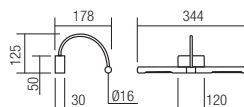

Led type	SMD LED 2835 30 pcs x 0,2W
Power	6W
Input	220-240V, 50/60Hz
Color temperature	3000K
Lumen source	661 lm
Lumen system	411 lm
CRI	92
Not dimmable	
CE IP20	

art. **01-3466** Sand White
art. **01-3467** Sand Black