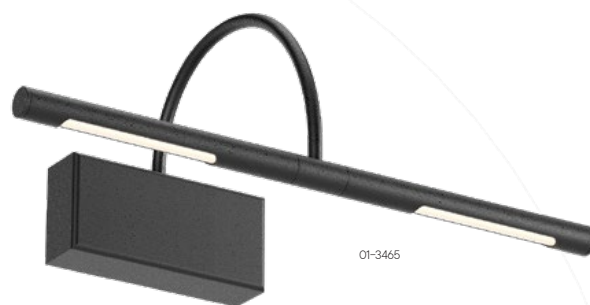

01-3467

Kendo
541

Series of wall lamps for indoor, equipped with SMD LEDs, metal housing painted in sand white or sand black, diffuser of satin polycarbonate.

Serie de apliche pentru interior, echipate cu LED-uri SMD, structură din metal vopsită în alb mat, sau negru mat, dispersor din policarbonat satinat.

Serie di applique per interni, equipaggiate con LED SMD, struttura in metallo verniciata bianco opaco o nero opaco, diffusore in policarbonato satinato.

Серия бра для внутреннего освещения, оснащенная светодиодами SMD, с металлической структурой, окрашенной в матово-белый или матово-черный цвета, и рассеивателем из сатинированного поликарбоната.

Beltéri fali lámpák, SMD LED-el szerelve, matt fehér vagy matt fekete fém szerkezet, matt polikarbonát diszperzór.

Серия аплици за интериор, оборудвани с LED-ове SMD, метална структура, която се предлага боядисана в матово бяло или матово черно, дифузер от сатениран поликарбонат.

Séria nástenných svietidiel pre interiéru vybavených SMD LED diódami, kovové puzdro lakované v pieskovej bielej alebo pieskovej čiernej farbe, difúzor zo saténového polykarbonátu.

art. **01-3464** Sand White
art. **01-3465** Sand Black