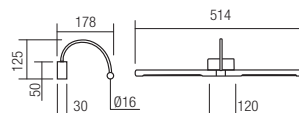

Led type	SMD LED 2835 30 pcs x 0,2W
Power	6W
Input	220-240V, 50/60Hz
Color temperature	3000K
Lumen source	661 lm
Lumen system	411 lm
CRI	92
Not dimmable	
CE IP20	

art. **01-3466** Sand White
art. **01-3467** Sand Black