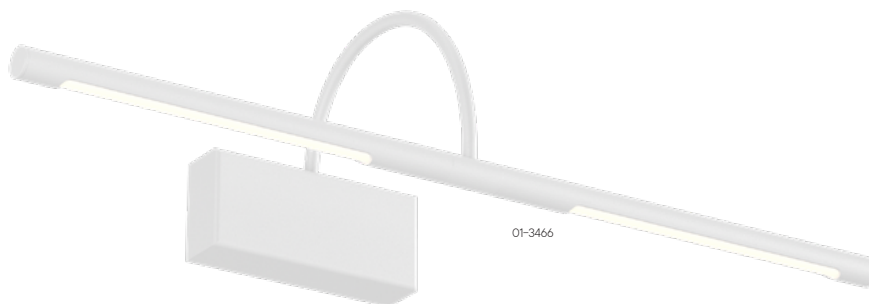

art. **01-3466** Sand White
art. **01-3467** Sand Black

Led type	SMD LED 2835 40 pcs x 0,27W
Power	11W
Input	220-240V, 50/60Hz
Color temperature	3000K
Lumen source	1145 lm
Lumen system	755 lm
CRI	92
Not dimmable	
CE IP20