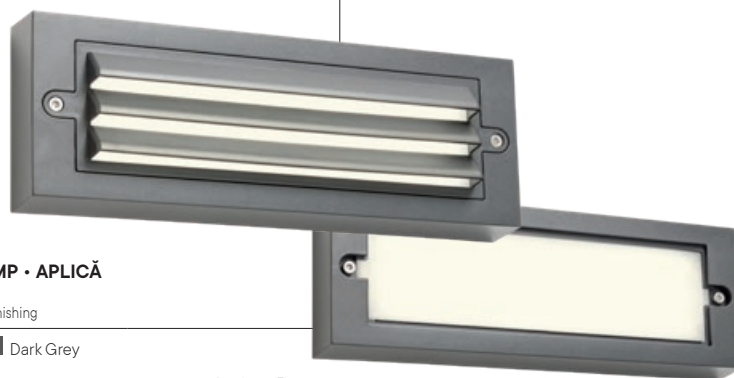

Wall lamp for exterior equipped with SMD LEDs and driver ON BOARD, housing and grille of dark grey ABS, diffuser in opal white polycarbonate.

Aplică pentru exterior echipată cu LED-uri SMD și driver ON BOARD, corp și grilaj liniar din ABS gri închis, dispersor din policarbonat alb opal.

Applique per esterni equipaggiata con LED SMD e driver ON BOARD, carcassa e griglia in ABS grigio scuro, diffusore in policarbonato bianco opale.

Наружный настенный светильник, оснащенный светодиодами SMD и «ON BOARD»-формирователем, корпус и решётка из АБС тёмно-серого цвета, поликарбонатный рассеиватель белого опалового цвета.

Kültéri fali lámpák, SMD LED-el szerelve és ON BOARD működtető, sötét szürke ABS szerkezet és rács, polikarbonát opál diszperzór.

Аплик за екстериор, оборудван със SMD светодиоди и ON BOARD драйвър, тяло и линейна решетка от ABS, в тъмносив, дифузер от бял опалов поликарбонат.

Exteriérové nástenné svietidlo vybavené SMD LED diódami a driverom ON BOARD, puzdro a mriežka z tmavosivého ABS, difúzor z opálovo bieleho polykarbonátu.

WALL LAMP • APLICĂ

Code Finishing

90367 ■ Dark Grey