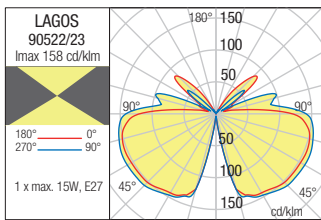

Power	Socket	Input voltage	Input frequency
1 x max. 15W	E27	230V	50Hz

BOLLARD - STÄLPIŞOR

Code Finishing

90522 ■ Dark Grey
90523 ■ Dark Brown

Power	Socket	Input voltage	Input frequency
1 x max. 15W	E27	230V	50Hz