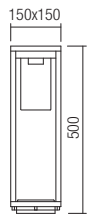

Power	Socket	Input voltage	Input frequency
1 x max. 15W	E27	230V	50Hz

BOLLARD - STÄLPIŞOR

Code Finishing

90522 ■ Dark Grey
90523 ■ Dark Brown

Power	Socket	Input voltage	Input frequency
1 x max. 15W	E27	230V	50Hz