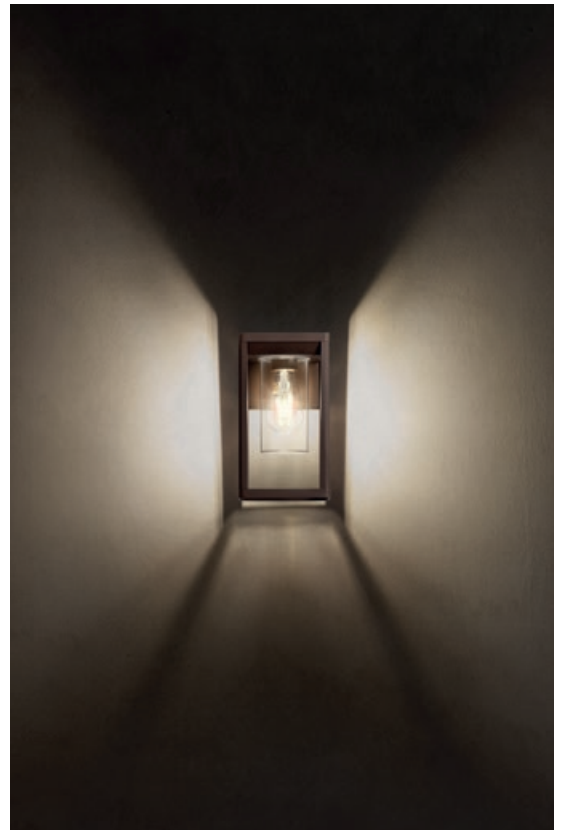

Lagos

Lagos

Series of light fixtures for exterior, die cast aluminium housing electrostatically painted in dark grey or dark brown, transparent polycarbonate diffuser.

Serie de corpuri de iluminat pentru exterior, corp din aluminiu turnat sub presiune vopsit în câmp electrostatic culoare gri închis sau maro închis, dispersor din policarbonat transparent.

Apparecchi per esterni, corpo in pressofusione di alluminio verniciato a polveri colore grigio scuro o marrone scuro, diffusore in policarbonato trasparente.

Серия светильников для наружного освещения, с корпусом из литого под давлением алюминия, окрашенным в электростатическом поле в темно-серый или темно-коричневый цвет, и рассеивателем из прозрачного поликарбоната.

Kültéri lámpa testek, matt fehér vagy sötét szürke színű, elektrosztatikus mezőben festett, nyomás alatt öntött alumínium szerkezet, áttetsző polikarbonát diszperzór.

Серия осветительни тела за екстериор, алуминиево тяло, излято под налягане, боядисано в электростатично поле в тъмно сиво или тъмно кафяво, прозрачен поликарбонатен дифузер.

Séria svietidiel do exteriéru, kryt z tlakovo liateho hliníka, elektrosťaticky lakovaný v tmavosivej alebo tmavohnedej farbe, priehľadný polykarbonátový difúzor.

WALL LAMP · APLICĂ

Code	Finishing
90520	Dark Grey
90521	Dark Brown