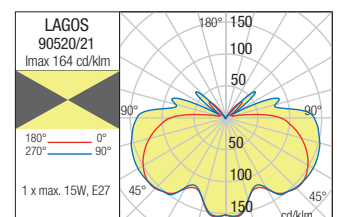

WALL LAMP · APLICĂ

Code	Finishing
90520	Dark Grey
90521	Dark Brown

Power	Socket	Input voltage	Input frequency
1 x max. 15W	E27	230V	50Hz