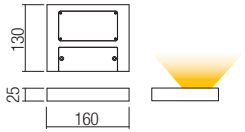

art. **01-3013** Matt White
art. **01-3014** Matt Black

Led type	SAMSUNG SMD LED 28 pcs x 0,53W
Power	15W
Input	220-240V, 50/60Hz
Color temperature	3000K
Lumen source	1595 lm
Lumen system	1056 lm
Optic	120°
CRI	90
Not dimmable	

CE IP20