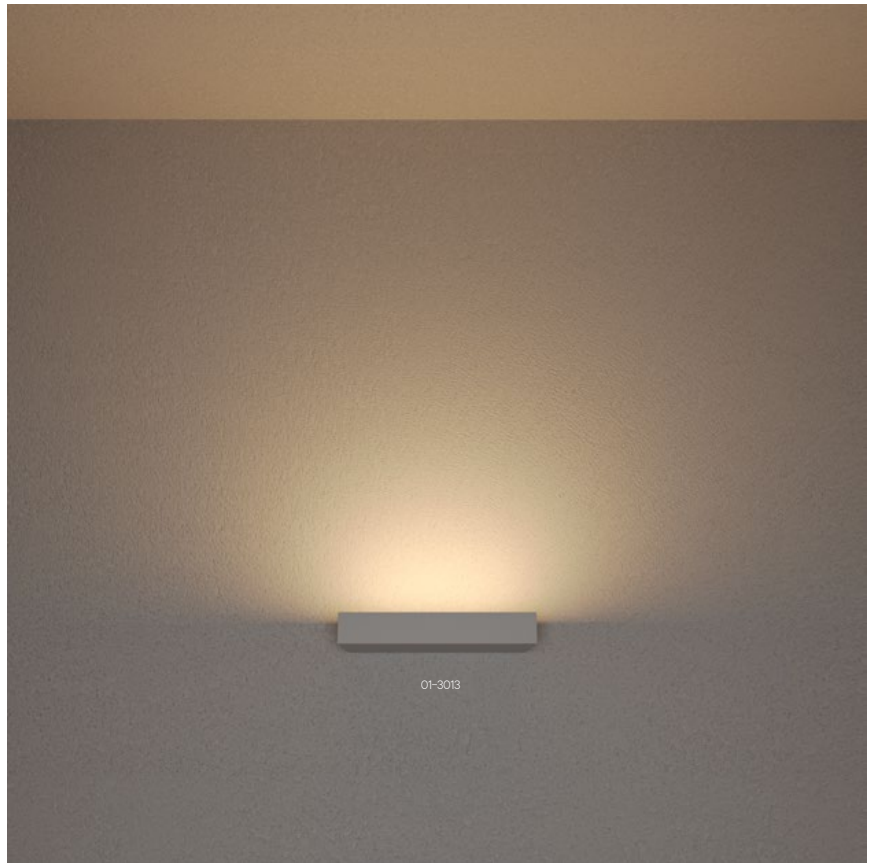

art. **01-3015** Matt White
art. **01-3016** Matt Black

Led type	SAMSUNG SMD LED 56 pcs x 0,53W
Power	30W
Input	220-240V, 50/60Hz
Color temperature	3000K
Lumen source	3180 lm
Lumen system	2069 lm
Optic	120°
CRI	90
Not dimmable	

CE IP20