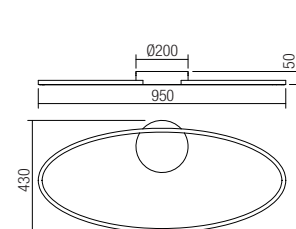

Led type	2835 SMD LED 264 pcs x 0,16W 3000K, 264 pcs x 0,16W 4000K
Power	43W
Input	220-240V, 50/60Hz
Color temperature	CCT 3000K/4000K
Lumen source	5718 lm
Lumen system	2916 lm
CRI	90
Dimmable (3 step)	

CE