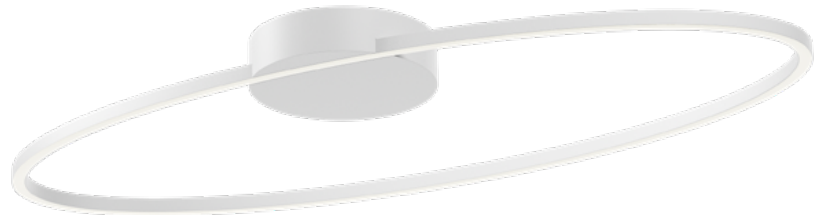

01-3335

Wall: indirect light

01-3291

01-3295

01-3296

Leo  
85

Light fixtures for interior equipped with SMD LEDs, with the possibility to select the color temperature of the light. Structure of aluminum and metal painted in sand white, sand black or with bronze finish, frost white PVC diffuser.

Corpuri de iluminat pentru interior echipate cu LED-uri SMD, cu posibilitatea de a selecta temperatura de culoare a luminii.

Structură din aluminiu și metal vopsită alb mat, negru mat sau finisată bronz, dispersor din PVC alb satinat.

Apparecchi per interni equipaggiati con SMD LED e possibilità di selezionare la temperatura colore della luce.

Struttura in alluminio e metallo verniciata bianco opaco, nero opaco o con finitura bronzo, diffusore in PVC bianco satinato.