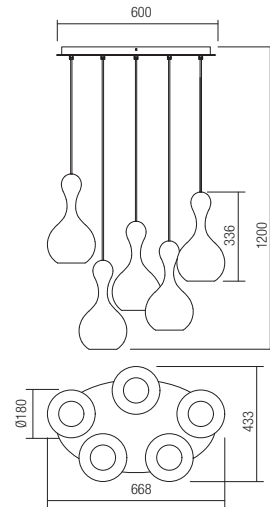

art. **01-2258** Champagne  
 art. **01-2259** Smoky grey  
 art. **01-2260** Copper

art. **01-2261** Champagne  
 art. **01-2262** Smoky grey  
 art. **01-2263** Copper

Lampholder E27  
 Power 1 x max. 42W  
 Input 230V, 50Hz