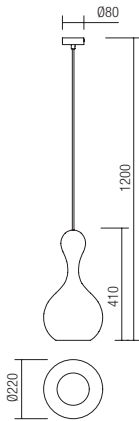

art. **01-2258** Champagne  
 art. **01-2259** Smoky grey  
 art. **01-2260** Copper

art. **01-2261** Champagne  
 art. **01-2262** Smoky grey  
 art. **01-2263** Copper

Lampholder E27  
 Power 1 x max. 42W  
 Input 230V, 50Hz