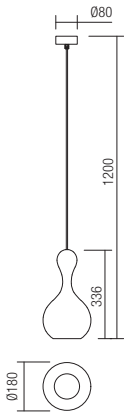

art. **01-2258** Champagne  
 art. **01-2259** Smoky grey  
 art. **01-2260** Copper

art. **01-2261** Champagne  
 art. **01-2262** Smoky grey  
 art. **01-2263** Copper

Lampholder E27  
 Power 1 x max. 42W  
 Input 230V, 50Hz