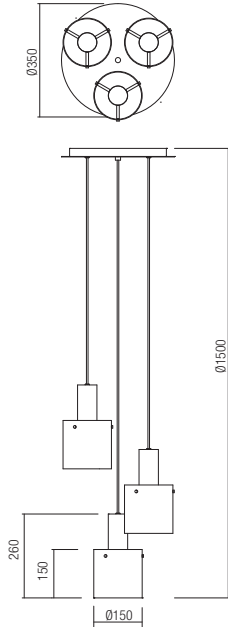

Séria interiérových lúč, štruktúra z kovu a brúseného hliníka eloxovaná v čiernej farbe, dymové sklenené difúzory.

01-2009

art. 01-2006

Lampholder E27  
 Power 1 x max. 42W  
 Input 230V, 50Hz

CE IP20

art. 01-2007

Lampholder E27  
 Power 3 x max. 42W  
 Input 230V, 50Hz

CE IP20

art. 01-2008

Lampholder E27  
 Power 4 x max. 42W  
 Input 230V, 50Hz

CE IP20

art. 01-2009

Lampholder E27  
 Power 5 x max. 42W  
 Input 230V, 50Hz