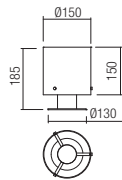

CE IP20

art. 01-2005

Lampholder E27  
 Power 1 x max. 42W  
 Input 230V, 50Hz

CE IP20

art. 01-2010

Lampholder E27  
 Power 1 x max. 42W  
 Input 230V, 50Hz

CE IP20

art. 01-2011