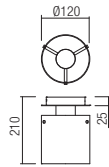

Lampholder E27
Power 1 x max. 42W
Input 230V, 50Hz

CE IP20