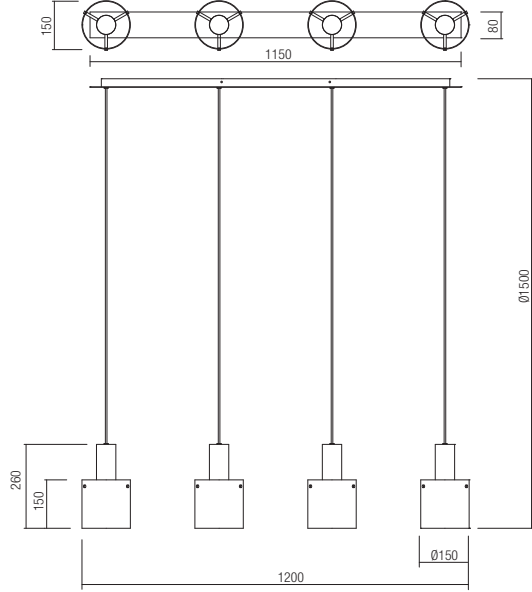

Séria interiérových lúč, štruktúra z kovu a brúseného hliníka eloxovaná v čiernej farbe, dymové sklenené difúzory.

01-2009

art. 01-2006

Lampholder E27  
 Power 1 x max. 42W  
 Input 230V, 50Hz

CE IP20

art. 01-2007

Lampholder E27  
 Power 3 x max. 42W  
 Input 230V, 50Hz

CE IP20

art. 01-2008

Lampholder E27  
 Power 4 x max. 42W  
 Input 230V, 50Hz

CE IP20

art. 01-2009

Lampholder E27  
 Power 5 x max. 42W  
 Input 230V, 50Hz