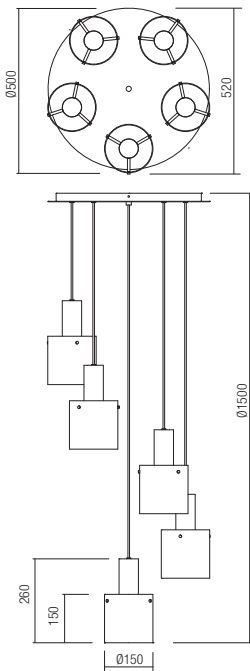

Séria interiérových lúč, štruktúra z kovu a brúseného hliníka eloxovaná v čiernej farbe, dymové sklenené difúzory.

01-2009

art. 01-2006

Lampholder E27  
 Power 1 x max. 42W  
 Input 230V, 50Hz

CE IP20

art. 01-2007

Lampholder E27  
 Power 3 x max. 42W  
 Input 230V, 50Hz

CE IP20

art. 01-2008

Lampholder E27  
 Power 4 x max. 42W  
 Input 230V, 50Hz

CE IP20

art. 01-2009

Lampholder E27  
 Power 5 x max. 42W  
 Input 230V, 50Hz