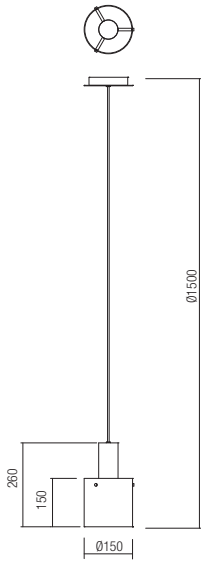

Séria interiérových lúč, štruktúra z kovu a brúseného hliníka eloxovaná v čiernej farbe, dymové sklenené difúzory.

01-2009

art. 01-2006

Lampholder E27  
 Power 1 x max. 42W  
 Input 230V, 50Hz

CE IP20

art. 01-2007