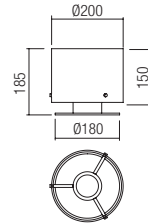

CE IP20

art. 01-2005

Lampholder E27  
 Power 1 x max. 42W  
 Input 230V, 50Hz

CE IP20

art. 01-2010

Lampholder E27  
 Power 1 x max. 42W  
 Input 230V, 50Hz

CE IP20

art. 01-2011