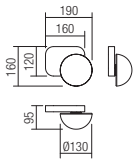

art. **01-2469**

Lampholder	G9
Power	1 x max. 10W
Input	230V, 50Hz

CE IP20

art. **01-2470**

Lampholder	G9
Power	1 x max. 10W
Input	230V, 50Hz

CE IP20

art. **01-2471**

Lampholder	G9
Power	2 x max. 10W
Input	230V, 50Hz