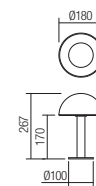

art. **01-2477**

Lampholder	G9
Power	1 x max. 10W
Input	230V, 50Hz

CE IP20

art. **01-2478**

Lampholder	G9
Power	1 x max. 10W
Input	230V, 50Hz

CE IP20