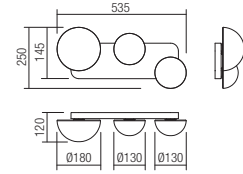

art. **01-2472**

Lampholder	G9
Power	3 x max. 10W
Input	230V, 50Hz

CE IP20

Lampholder	G9
Power	1 x max. 10W
Input	230V, 50Hz

CE IP20