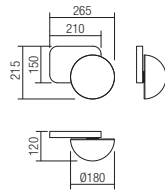

art. **01-2469**

Lampholder	G9
Power	1 x max. 10W
Input	230V, 50Hz

CE IP20

art. **01-2470**

Lampholder	G9
Power	1 x max. 10W
Input	230V, 50Hz

CE IP20

art. **01-2471**

Lampholder	G9
Power	2 x max. 10W
Input	230V, 50Hz