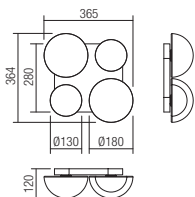

Lampholder	G9
Power	1 x max. 10W
Input	230V, 50Hz

CE IP20

art. **01-2476**

Lampholder	G9
Power	6 x max. 10W
Input	230V, 50Hz

CE IP20

art. **01-2473**

Lampholder	G9
Power	4 x max. 10W
Input	230V, 50Hz

CE IP20