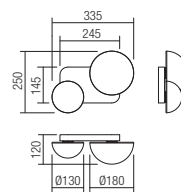

art. **01-2469**

Lampholder	G9
Power	1 x max. 10W
Input	230V, 50Hz

CE IP20

art. **01-2470**

Lampholder	G9
Power	1 x max. 10W
Input	230V, 50Hz

CE IP20

art. **01-2471**

Lampholder	G9
Power	2 x max. 10W
Input	230V, 50Hz