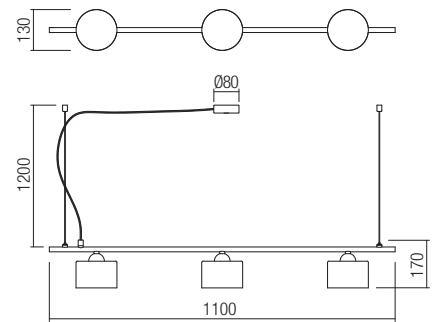

01-1551

- art. **01-1548** Matt White
- art. **01-1549** Matt Black

- art. **01-1550** Matt White
- art. **01-1551** Matt Black

Lampholder E27
 Power 1 x max. 42W
 Input 230V, 50Hz
CE IP20

01-1549

Lampholder E27
 Power 3 x max. 42W
 Input 230V, 50Hz
CE IP20