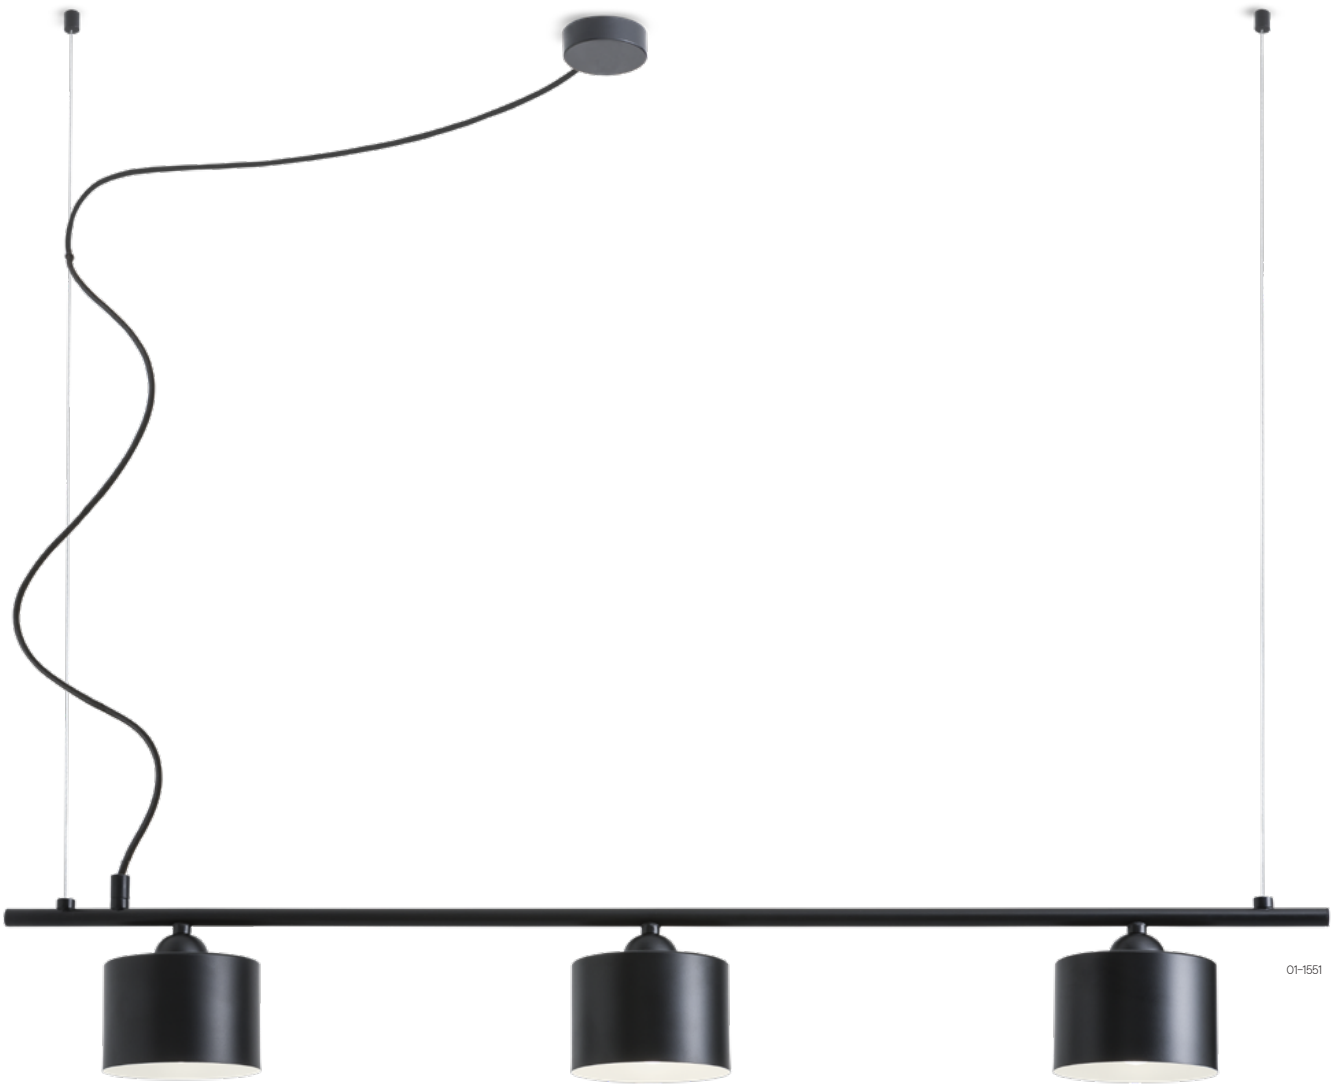

01-1550

01-1548

Series of lamps for indoor, structure in metal painted in matt white or matt black, diffusers in metal painted in matt white or matt black in exterior and matt white in interior.

Serie de corpuri de iluminat pentru interior, structură din metal vopsit alb mat sau negru mat, dispersoare din metal vopsite alb mat sau negru mat la exterior și alb mat la interior.

Applique per interni, struttura in metallo verniciato bianco opaco o nero opaco, diffusori in metallo verniciato bianco opaco o nero opaco all'esterno e bianco opaco all'interno.

Серия светильников для интерьера, структура из металла окрашенного в белый матовый или черный матовый цвет, рассеиватель из металла окрашенного в белый матовый цвет или черный матовый снаружи и белый матовый внутри.

Beltéri lámpa testek, matt fehérre vagy matt feketére festett fémszerkezet, kívül matt fehérre vagy matt feketére, belül matt fehérre festett fém diszperzór.

Серия интерьерни осветители, корпус от стомана в бял или черен мат, дифузер от стоман в бял или черен мат отвън и бял мат отвътре.

Séria interiérových svietidiel, konštrukcia kovu lakovaná v matnej bielej alebo matnej čiernej farbe, difúzory z kovu lakované v matnej bielej alebo matnej čiernej farbe zvonka a matnej bielej zvnútra.