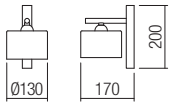

01-1551

- art. **01-1548** Matt White
- art. **01-1549** Matt Black

- art. **01-1550** Matt White
- art. **01-1551** Matt Black

Lampholder E27
Power 1 x max. 42W
Input 230V, 50Hz
CE IP20

01-1549

Lampholder E27
Power 3 x max. 42W
Input 230V, 50Hz
CE IP20