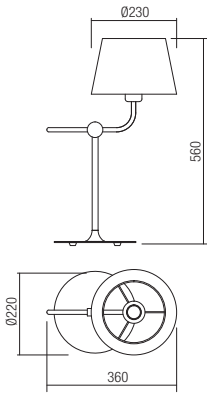

art. **01-1980** Matt White
art. **01-1981** Matt Black