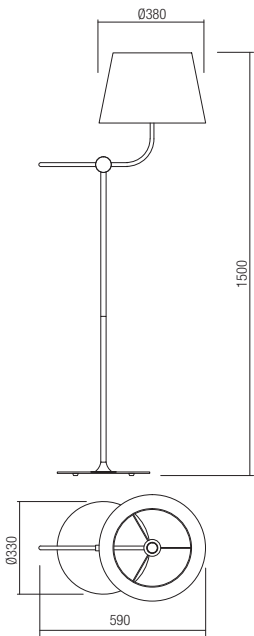

# Morris

*Lighting fixtures for interior, metal structure painted in matt white or matt black, with matt gold aluminum detail, white or black textile lampshade on PVC base.*

*Corpuri de iluminat pentru interior, structură din metal vopsit alb mat sau negru mat cu detalii din aluminiu vopsit auriu, abajur alb sau negru din material textil pe suport PVC.*

*Beltéri lámpatestek, matt fehér vagy matt fekete fém szerkezet, matt arany alumínium betéttel, fehér vagy fekete textil ernyő PVC belső résszel.*

*Осветители тела за интерьер, метална структура боядисана в матово бяло или черно, с алуминиев златен детайл, текстилен бял или черен абажур, на PVC основа.*

*Interiérové svietidlá, kovová konštrukcia lakovaná v matnej bielej alebo matnej čiernej farbe, s matne zlatými hliníkovými detailmi, bielym alebo čiernym textilným tienidlom na báze PVC.*

art. **01-1980** Matt White  
 art. **01-1981** Matt Black

art. **01-1978** Matt White  
 art. **01-1979** Matt Black

Lampholder E27  
 Power 1x max. 42W  
 Input 230V, 50Hz  
**CE IP20**

Lampholder E27  
 Power 1x max. 42W  
 Input 230V, 50Hz  
**CE IP20**

art. **01-1982** Matt White  
 art. **01-1983** Matt Black