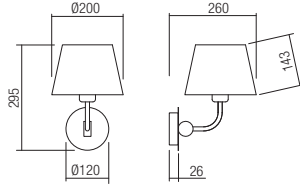

art. **01-1978** Matt White
art. **01-1979** Matt Black