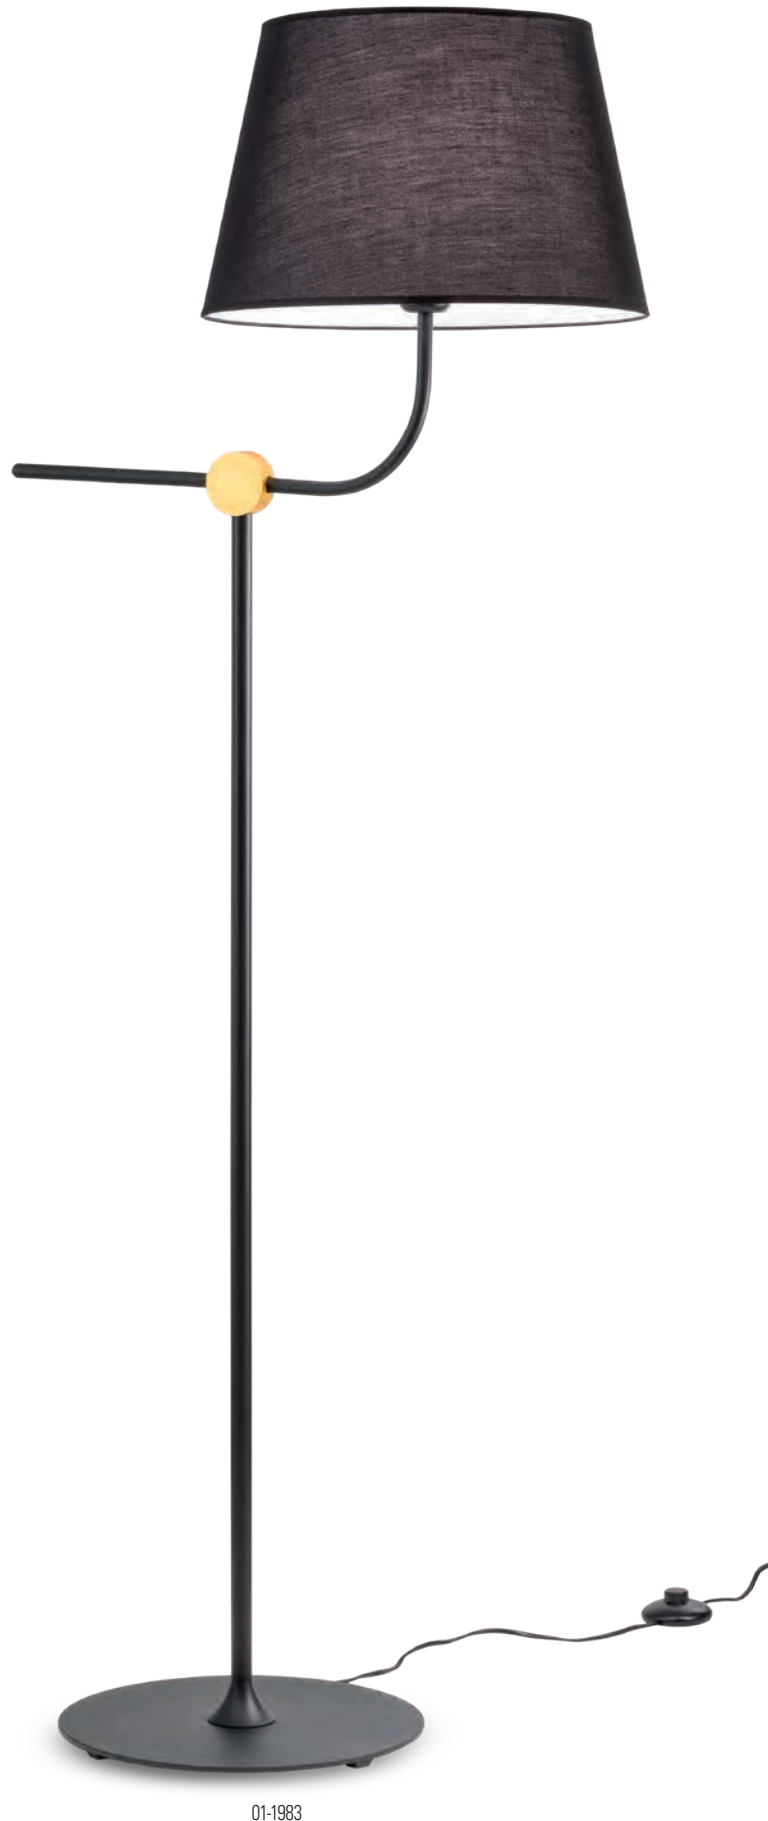

Morris

Lighting fixtures for interior, metal structure painted in matt white or matt black, with matt gold aluminum detail, white or black textile lampshade on PVC base.

Corpuri de iluminat pentru interior, structură din metal vopsit alb mat sau negru mat cu detalii din aluminiu vopsit auriu, abajur alb sau negru din material textil pe suport PVC.

Apparecchi per interni, struttura in metallo verniciato bianco opaco o nero opaco, con dettaglio in alluminio verniciato oro opaco, paralume bianco o nero in tessuto accoppiato a PVC.

Светильники для интерьера, металлическая структура, окрашенная в матовый белый или матовый черный цвет, с деталями из матового золота и алюминия, абажур из белого или черного текстиля с основой из ПВХ.

Beltéri lámpatestek, matt fehér vagy matt fekete fém szerkezet, matt arany alumínium betéttel, fehér vagy fekete textil ernyő PVC belső résszel.

Осветители тела за интерьер, метална структура боядисана в матово бяло или черно, с алуминиев златен детайл, текстилен бял или черен абажур, на PVC основа.

Interiérové svietidlá, kovová konštrukcia lakovaná v matnej bielej alebo matnej čiernej farbe, s matne zlatými hliníkovými detailmi, bielym alebo čiernym textilným tienidlom na báze PVC.