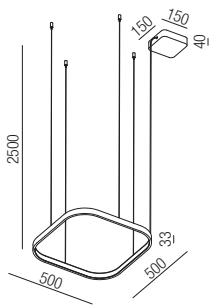

TRIAC

- art. **01-3890** Sand White
- art. **01-3891** Silver Coffee
- art. **01-3892** Foggy Nickel
- art. **01-3893** Sand Black

DALI

- art. **01-3890 DALI** Sand White
- art. **01-3891 DALI** Silver Coffee
- art. **01-3892 DALI** Foggy Nickel
- art. **01-3893 DALI** Sand Black

Led type	2835 SMD LED 720pcs x 0.06W
Power	40W
Input	220-240V, 50/60Hz
Color temperature	CCT 2700K/3000K/4000K
Lumen source	2700K: 3829 lm 3000K: 3925 lm 4000K: 3873 lm
Lumen system	2700K: 2421 lm 3000K: 2609 lm 4000K: 2507 lm
CRI	90
Dimmable TRIAC/DALI	☒
CE	

TRIAC

- art. **01-3894** Sand White
- art. **01-3895** Silver Coffee
- art. **01-3896** Foggy Nickel
- art. **01-3897** Sand Black

DALI

- art. **01-3894 DALI** Sand White
- art. **01-3895 DALI** Silver Coffee
- art. **01-3896 DALI** Foggy Nickel
- art. **01-3897 DALI** Sand Black