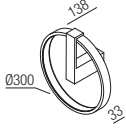

DALI

- art. **01-3862 DALI** Sand White
- art. **01-3863 DALI** Silver Coffee
- art. **01-3864 DALI** Foggy Nickel
- art. **01-3865 DALI** Sand Black

Led type	2835 SMD LED 396pcs x 0.07W
Power	28W
Input	220-240V, 50/60Hz
Color temperature	CCT 2700K/3000K/4000K
Lumen source	2700K: 2481 lm 3000K: 2689 lm 4000K: 2563 lm
Lumen system	2700K: 1600 lm 3000K: 1634 lm 4000K: 1621 lm
CRI	90
Dimmable TRIAC/DALI	
CE IP20	