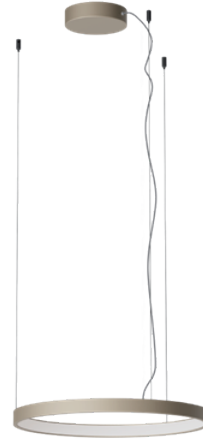

DALI

- art. **01-3866 DALI** Sand White
- art. **01-3867 DALI** Silver Coffee
- art. **01-3868 DALI** Foggy Nickel
- art. **01-3869 DALI** Sand Black

Led type	2835 SMD LED 648pcs x 0.06W
Power	40W
Input	220-240V, 50/60Hz
Color temperature	CCT 2700K/3000K/4000K
Lumen source	2700K: 3851 lm 3000K: 4040 lm 4000K: 4011 lm
Lumen system	2700K: 2441 lm 3000K: 2660 lm 4000K: 2526 lm
CRI	90
Dimmable TRIAC/DALI	
CE IP20	

TRIAC

- art. **01-3870** Sand White
- art. **01-3871** Silver Coffee
- art. **01-3872** Foggy Nickel
- art. **01-3873** Sand Black

DALI

- art. **01-3870 DALI** Sand White
- art. **01-3871 DALI** Silver Coffee
- art. **01-3872 DALI** Foggy Nickel
- art. **01-3873 DALI** Sand Black