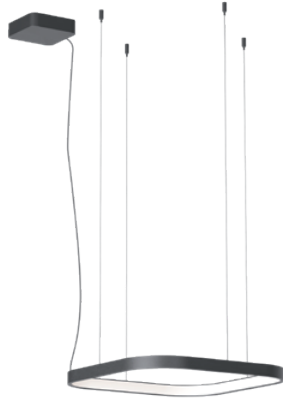

TRIAC

- art. **01-3890** Sand White
- art. **01-3891** Silver Coffee
- art. **01-3892** Foggy Nickel
- art. **01-3893** Sand Black

DALI

- art. **01-3890 DALI** Sand White
- art. **01-3891 DALI** Silver Coffee
- art. **01-3892 DALI** Foggy Nickel
- art. **01-3893 DALI** Sand Black

Led type	2835 SMD LED 720pcs x 0.06W
Power	40W
Input	220-240V, 50/60Hz
Color temperature	CCT 2700K/3000K/4000K
Lumen source	2700K: 3829 lm 3000K: 3925 lm 4000K: 3873 lm
Lumen system	2700K: 2421 lm 3000K: 2609 lm 4000K: 2507 lm
CRI	90
Dimmable TRIAC/DALI	☒
CE	

TRIAC

- art. **01-3894** Sand White
- art. **01-3895** Silver Coffee
- art. **01-3896** Foggy Nickel
- art. **01-3897** Sand Black

DALI

- art. **01-3894 DALI** Sand White
- art. **01-3895 DALI** Silver Coffee
- art. **01-3896 DALI** Foggy Nickel
- art. **01-3897 DALI** Sand Black