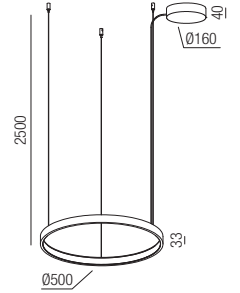

DALI

- art. **01-3866 DALI** Sand White
- art. **01-3867 DALI** Silver Coffee
- art. **01-3868 DALI** Foggy Nickel
- art. **01-3869 DALI** Sand Black

Led type	2835 SMD LED 648pcs x 0.06W
Power	40W
Input	220-240V, 50/60Hz
Color temperature	CCT 2700K/3000K/4000K
Lumen source	2700K: 3851 lm 3000K: 4040 lm 4000K: 4011 lm
Lumen system	2700K: 2441 lm 3000K: 2660 lm 4000K: 2526 lm
CRI	90
Dimmable TRIAC/DALI	
CE IP20	

TRIAC

- art. **01-3870** Sand White
- art. **01-3871** Silver Coffee
- art. **01-3872** Foggy Nickel
- art. **01-3873** Sand Black

DALI

- art. **01-3870 DALI** Sand White
- art. **01-3871 DALI** Silver Coffee
- art. **01-3872 DALI** Foggy Nickel
- art. **01-3873 DALI** Sand Black