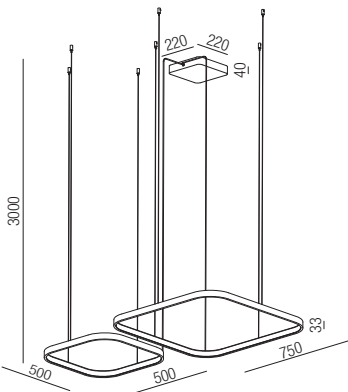

Led type	2835 SMD LED 1908pcs x 0.05W
Power	96W
Input	220-240V, 50/60Hz
Color temperature	CCT 2700K/3000K/4000K
Lumen source	2700K: 8736 lm 3000K: 9169 lm 4000K: 9704 lm
Lumen system	2700K: 5686 lm 3000K: 6008 lm 4000K: 5932 lm
CRI	90
Dimmable TRIAC/DALI	☒
CE	

Square canopy models

- art. **CSSQ150WH** Sand White
- art. **CSSQ150SC** Silver Coffee
- art. **CSSQ150FN** Foggy Nickel
- art. **CSSQ150BK** Sand Black

- art. **CSSQ180WH** Sand White
- art. **CSSQ180SC** Silver Coffee
- art. **CSSQ180FN** Foggy Nickel
- art. **CSSQ180BK** Sand Black

- art. **CSSQ220WH** Sand White
- art. **CSSQ220SC** Silver Coffee
- art. **CSSQ220FN** Foggy Nickel
- art. **CSSQ220BK** Sand Black