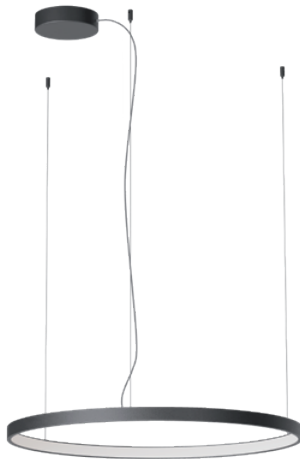

Round models

TRIAC

- art. **01-3862** Sand White
- art. **01-3863** Silver Coffee
- art. **01-3864** Foggy Nickel
- art. **01-3865** Sand Black

DALI

- art. **01-3862 DALI** Sand White
- art. **01-3863 DALI** Silver Coffee
- art. **01-3864 DALI** Foggy Nickel
- art. **01-3865 DALI** Sand Black

Led type	2835 SMD LED 396pcs x 0.07W
Power	28W
Input	220-240V, 50/60Hz
Color temperature	CCT 2700K/3000K/4000K
Lumen source	2700K: 2481 lm 3000K: 2689 lm 4000K: 2563 lm
Lumen system	2700K: 1600 lm 3000K: 1634 lm 4000K: 1621 lm
CRI	90
Dimmable TRIAC/DALI	
CE IP20	

TRIAC

- art. **01-3866** Sand White
- art. **01-3867** Silver Coffee
- art. **01-3868** Foggy Nickel
- art. **01-3869** Sand Black

DALI

- art. **01-3866 DALI** Sand White
- art. **01-3867 DALI** Silver Coffee
- art. **01-3868 DALI** Foggy Nickel
- art. **01-3869 DALI** Sand Black

Led type	2835 SMD LED 648pcs x 0.06W
Power	40W
Input	220-240V, 50/60Hz
Color temperature	CCT 2700K/3000K/4000K
Lumen source	2700K: 3851 lm 3000K: 4040 lm 4000K: 4011 lm
Lumen system	2700K: 2441 lm 3000K: 2660 lm 4000K: 2526 lm
CRI	90
Dimmable TRIAC/DALI	
CE IP20	

TRIAC

- art. **01-3870** Sand White
- art. **01-3871** Silver Coffee
- art. **01-3872** Foggy Nickel
- art. **01-3873** Sand Black

DALI

- art. **01-3870 DALI** Sand White
- art. **01-3871 DALI** Silver Coffee
- art. **01-3872 DALI** Foggy Nickel
- art. **01-3873 DALI** Sand Black

Led type	2835 SMD LED 972pcs x 0.06W
Power	58W
Input	220-240V, 50/60Hz
Color temperature	CCT 2700K/3000K/4000K
Lumen source	2700K: 5911 lm 3000K: 6422 lm 4000K: 6156 lm
Lumen system	2700K: 3591 lm 3000K: 3937 lm 4000K: 3712 lm
CRI	90
Dimmable TRIAC/DALI	
CE IP20	

TRIAC

- art. **01-3874** Sand White
- art. **01-3875** Silver Coffee
- art. **01-3876** Foggy Nickel
- art. **01-3877** Sand Black

DALI

- art. **01-3874 DALI** Sand White
- art. **01-3875 DALI** Silver Coffee
- art. **01-3876 DALI** Foggy Nickel
- art. **01-3877 DALI** Sand Black