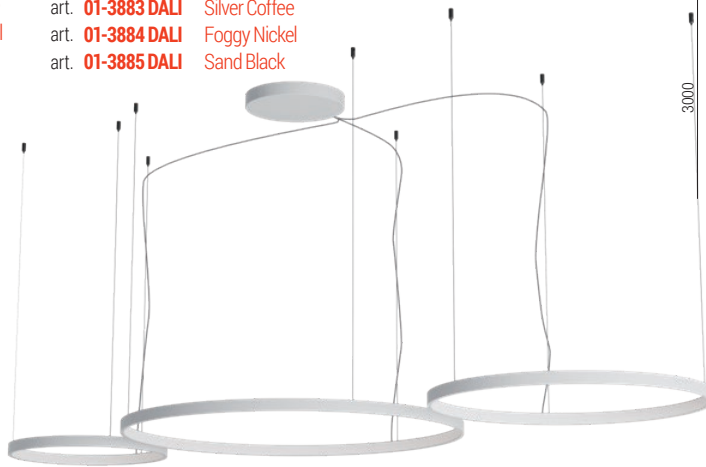

DALI

- art. **01-3882 DALI** Sand White
- art. **01-3883 DALI** Silver Coffee
- art. **01-3884 DALI** Foggy Nickel
- art. **01-3885 DALI** Sand Black