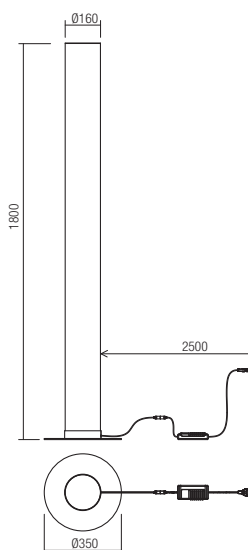

info__

Floor lamp for interior, equipped with SMD LEDs and stepless dimmer, sand white metal structure, satin acrylic diffuser.

Lampadar pentru interior, echipat cu LED-uri SMD și dimmer de pardoseală, structură din metal vopsit alb mat, dispersor din acrilat alb mat

Interiérová stojacia lampa, vybavená SMD LED diódami a plynulým stmievačom, pieskovo biela kovová konštrukcia, saténový akrylátový difúzor.

Led type	SMD LED 2835 860 pcs x 0,06W
Power	57W
Input	220-240V, 50/60Hz
Color temperature	3000K
Lumen source	8835 lm
Lumen system	6885 lm
CRI	80
Dimmable	☉ Stepless dimming by foot switch