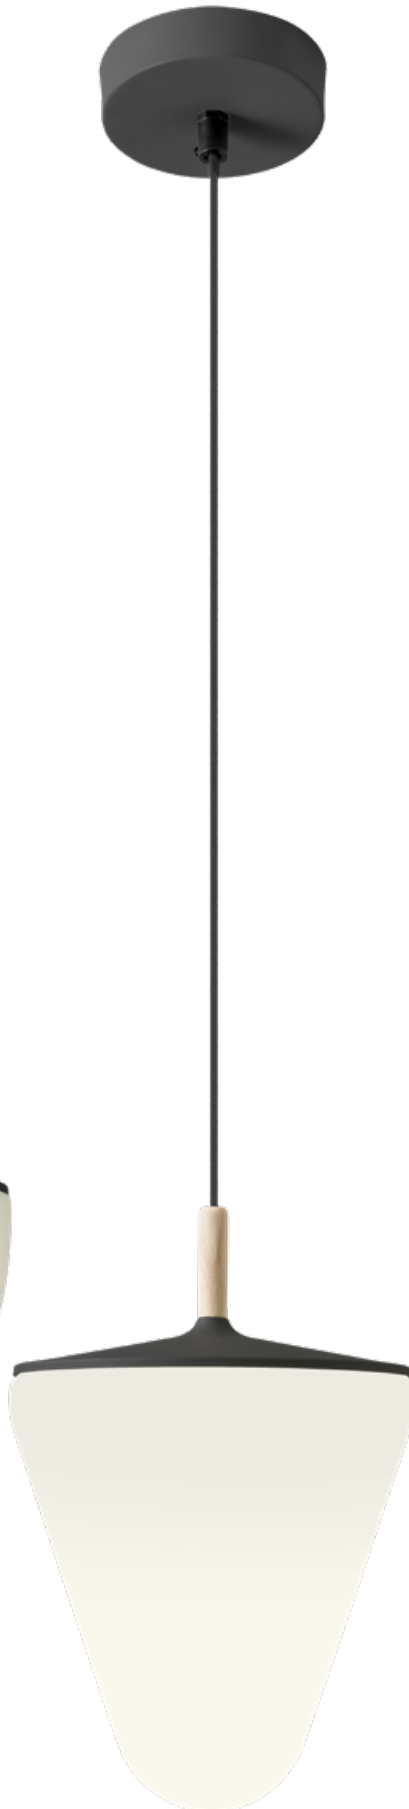

01-1398

Lampholder E27
Power 1 x max. 42W
Input 230V, 50Hz

CE IP20