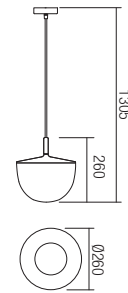

01-1397

art. 01-1397

Lampholder E27
Power 1 x max. 42W
Input 230V, 50Hz

CE IP20

01-1398

art. 01-1398

Lampholder E27
Power 1 x max. 42W
Input 230V, 50Hz

CE IP20