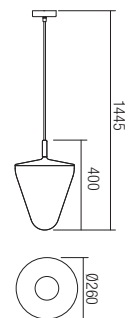

01-1397

art. 01-1397

Lampholder E27
Power 1 x max. 42W
Input 230V, 50Hz

CE IP20

01-1398

art. 01-1398

Lampholder E27
Power 1 x max. 42W
Input 230V, 50Hz

CE IP20