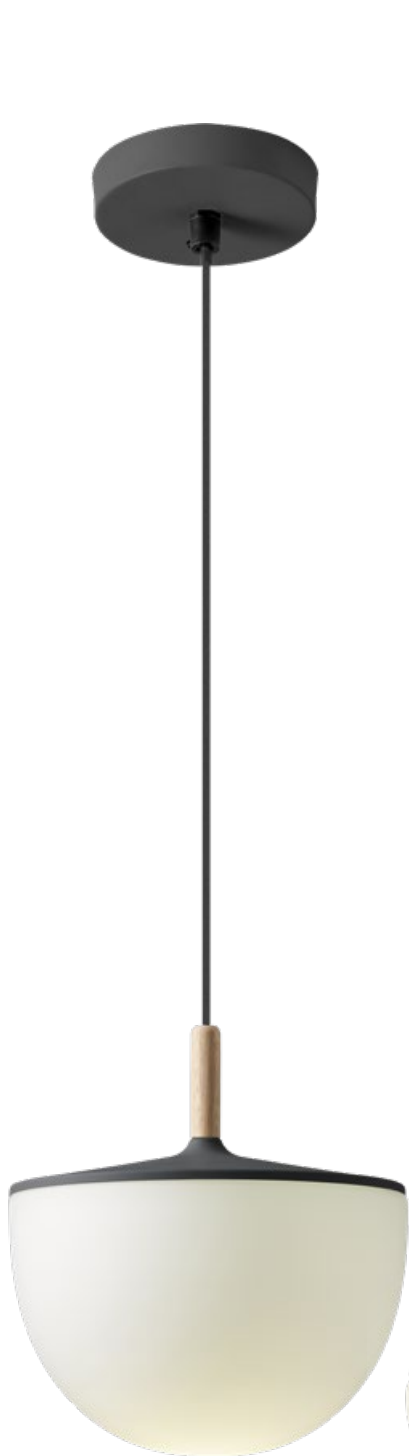

Pin

Suspensions for interior, metal structure painted in mat black with wood detail, opal blown glass diffuser and black fabric cable.

01-1397

01-1398

Pin

Suspensions for interior, metal structure painted in mat black with wood detail, opal blown glass diffuser and black fabric cable.

Suspensii pentru interior, structură din metal vopsit negru mat cu detalii din lemn, dispersor din sticlă suflată opal și cablu textil negru.

Sospensioni per interni, struttura in metallo verniciato nero opaco con dettagli in legno, diffusore in vetro soffiato opalino, cavo in tessile nero.

Люстры для интерьера, структура из металла окрашенного в черный матовый цвет с элементами из дерева, рассеиватель из опалового стекла и черный текстильный кабель.

Beltéri függeszték család, matt fekete fémszerkezet fa betéttel, fújó opál üveg, fekete textil kábel.

Интериорни пендели, метално тяло боядисани в ясен мат цвят с дървен елемент, опал бял издухан стъклен разсейвател и черен текстилен кабел.

Závesné interiérové svietidlá, kovová štruktúra lakovaná v matnej čiernej farbe s drevenými prvkami, difúzor z opálového fúkaného skla, čierny textilný kábel.