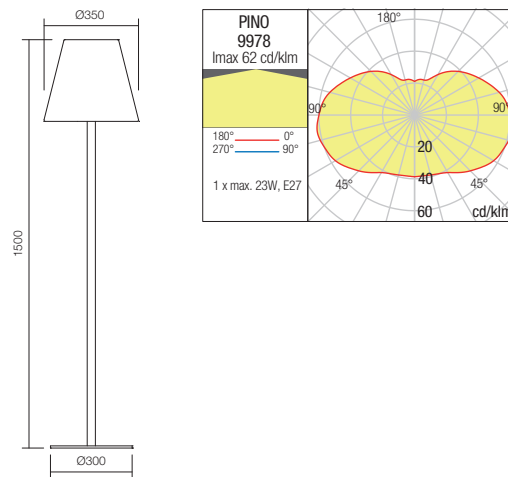

Séria vonkajších svietidiel, kovová konštrukcia elektrostatičky lakovaná v tmavosivej farbe, biely polyetylénový difúzor, odolné voči UV žiareniu.

FLOOR LAMP • LAMPADAR

Code	Finishing	Power	Socket	Input voltage	Input frequency
9978	■ Dark Grey	1 x max. 23W	E27	230V	50Hz