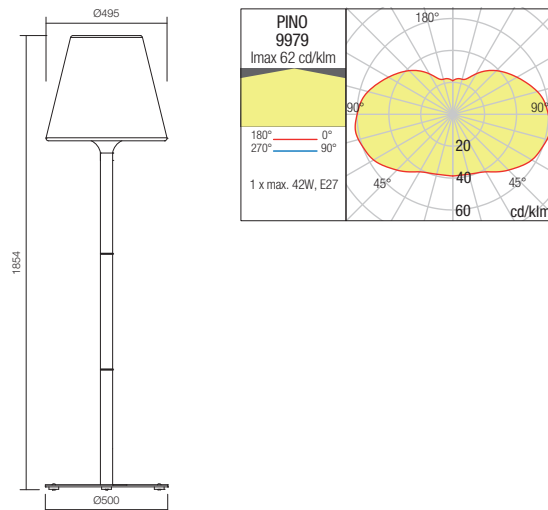

FLOOR LAMP • LAMPADAR

Code	Finishing	Power	Socket	Input voltage	Input frequency
9979	■ Dark Grey	1 x max. 42W	E27	230V	50Hz