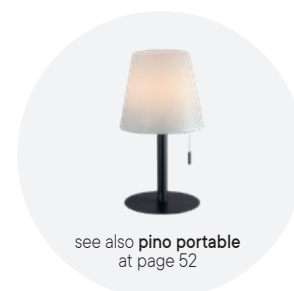

FLOOR LAMP • LAMPADAR

Code	Finishing	Power	Socket	Input voltage	Input frequency
9979	■ Dark Grey	1 x max. 42W	E27	230V	50Hz