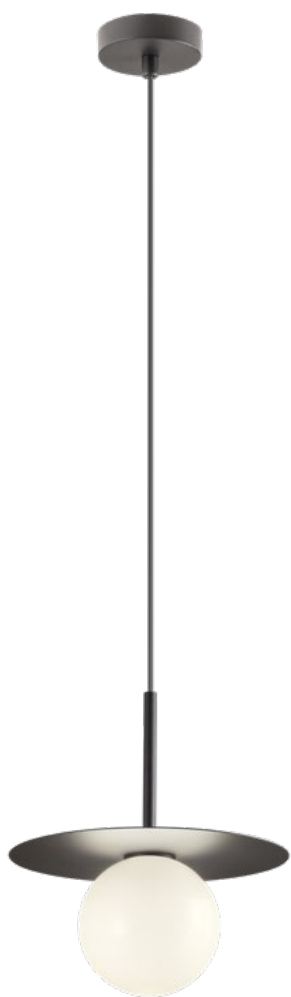

# Plato

01-2753

01-2726

Plato  
253

# Plato

01-2734

# Plato

01-2728

01-2729

01-2732

01-2725

01-2726

**Plato**  
**259**

# Plato

Light fixtures for interior, metal structure painted in matt gold or sand black, blown opal glass diffusers.

Corpuri de iluminat pentru interior, structură din metal vopsită auriu mat sau negru mat, dispersoare din sticlă suflată opal.