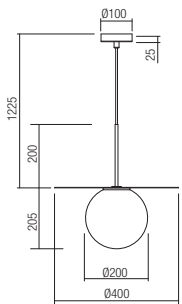

art. **01-2725** Gold
art. **01-2726** Sand Black

Lampholder G9
Power 1 x max.10W
Input 230V, 50Hz

CE IP20

art. **01-2727** Gold
art. **01-2728** Sand Black

Lampholder G9
Power 1 x max.10W
Input 230V, 50Hz

CE IP20

art. **01-2729** Gold
art. **01-2730** Sand Black

Lampholder E14
Power 1 x max.28W
Input 230V, 50Hz

CE IP20

art. **01-2731** Gold
art. **01-2732** Sand Black

Lampholder E27
Power 1 x max.42W
Input 230V, 50Hz

CE IP20

art. **01-2733** Gold
art. **01-2734** Sand Black

Lampholder G9
Power 6 x max.10W
Input 230V, 50Hz

CE IP20

art. **01-2735** Gold
art. **01-2753** Sand Black

Lampholder G9
Power 8 x max.10W
Input 230V, 50Hz

CE IP20