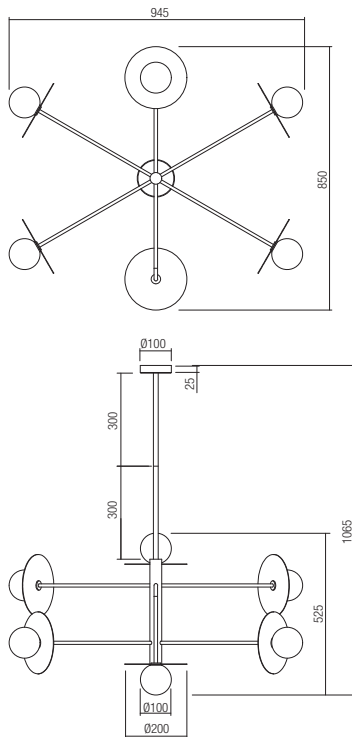

# Plato

01-2734

CE IP20

art. **01-2727** Gold  
 art. **01-2728** Sand Black

Lampholder G9  
 Power 1 x max.10W  
 Input 230V, 50Hz

CE IP20

art. **01-2729** Gold  
 art. **01-2730** Sand Black

Lampholder E14  
 Power 1 x max.28W  
 Input 230V, 50Hz

CE IP20

art. **01-2731** Gold  
 art. **01-2732** Sand Black

Lampholder E27  
 Power 1 x max.42W  
 Input 230V, 50Hz

CE IP20

art. **01-2733** Gold  
 art. **01-2734** Sand Black

Lampholder G9  
 Power 6 x max.10W  
 Input 230V, 50Hz

CE IP20

art. **01-2735** Gold  
 art. **01-2753** Sand Black

Lampholder G9  
 Power 8 x max.10W  
 Input 230V, 50Hz

CE IP20