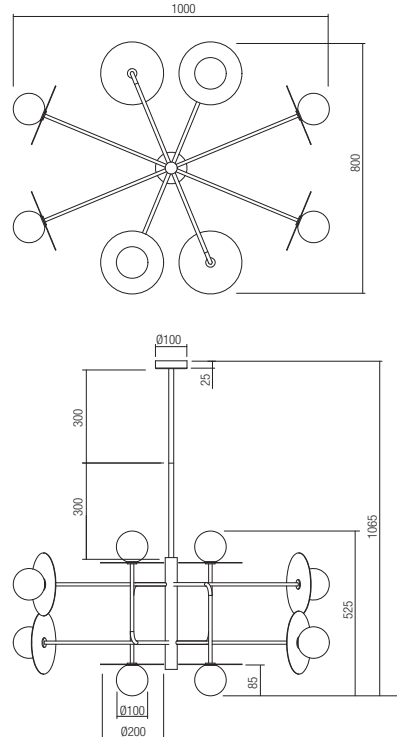

# Plato

01-2734

CE IP20

art. **01-2727** Gold  
 art. **01-2728** Sand Black

Lampholder G9  
 Power 1 x max.10W  
 Input 230V, 50Hz

CE IP20

art. **01-2729** Gold  
 art. **01-2730** Sand Black

Lampholder E14  
 Power 1 x max.28W  
 Input 230V, 50Hz

CE IP20

art. **01-2731** Gold  
 art. **01-2732** Sand Black

Lampholder E27  
 Power 1 x max.42W  
 Input 230V, 50Hz

CE IP20

art. **01-2733** Gold  
 art. **01-2734** Sand Black

Lampholder G9  
 Power 6 x max.10W  
 Input 230V, 50Hz

CE IP20

art. **01-2735** Gold  
 art. **01-2753** Sand Black

Lampholder G9  
 Power 8 x max.10W  
 Input 230V, 50Hz

CE IP20