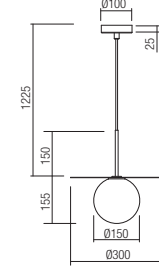

CE IP20

art. **01-2727** Gold  
 art. **01-2728** Sand Black

Lampholder G9  
 Power 1 x max.10W  
 Input 230V, 50Hz

CE IP20

art. **01-2729** Gold  
 art. **01-2730** Sand Black

Lampholder E14  
 Power 1 x max.28W  
 Input 230V, 50Hz