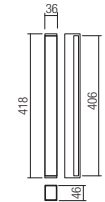

Telo z tlakovo liateho hliníka elektrosztaticky lakované pieskovou bielou alebo pieskovo čiernou farbou, saténové akrylové difúzory.

art. **01-2760** Sand White
 art. **01-2761** Sand Black

Led type	SMD LED 2835 128 pcs x 0,11W
Power	13W
Input	220-240V, 50/60Hz
Color temperature	3000K
Lumen source	1640 lm
Lumen system	White: 670 lm Black: 570 lm
CRI	80
Not dimmable	
CE IP20	