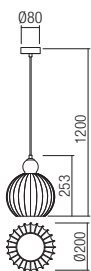

Lampholder	E14
Power	1 x max. 42W
Input	230V, 50Hz

CE IP20

01-2066

01-2070

- art. **01-2065** Opal
- art. **01-2066** Smoky grey shadow
- art. **01-2067** Copper shadow

- art. **01-2068** Opal
- art. **01-2069** Smoky grey shadow
- art. **01-2070** Copper shadow

Lampholder E14
 Power 1 x max. 42W
 Input 230V, 50Hz

Lampholder E14
 Power 6 x max. 42W
 Input 230V, 50Hz

CE IP20

CE IP20