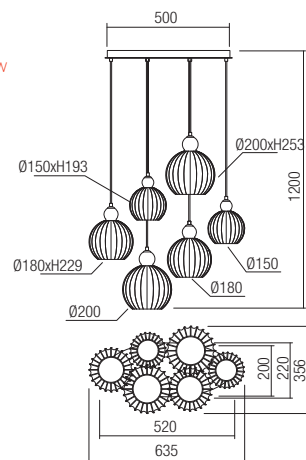

Interiérové závesné svietidlá, štruktúra z chrómovaného kovu, sklenené opálové difúzory, v dymovej šedej alebo medenej farbe.

01-2062

- art. **01-2062** Opal
- art. **01-2063** Smoky grey shadow
- art. **01-2064** Copper shadow

Lampholder	E14
Power	1 x max. 42W
Input	230V, 50Hz

CE IP20

01-2066

01-2070

- art. **01-2065** Opal
- art. **01-2066** Smoky grey shadow
- art. **01-2067** Copper shadow

- art. **01-2068** Opal
- art. **01-2069** Smoky grey shadow
- art. **01-2070** Copper shadow

Lampholder E14
 Power 1 x max. 42W
 Input 230V, 50Hz

Lampholder E14
 Power 6 x max. 42W
 Input 230V, 50Hz

CE IP20

CE IP20